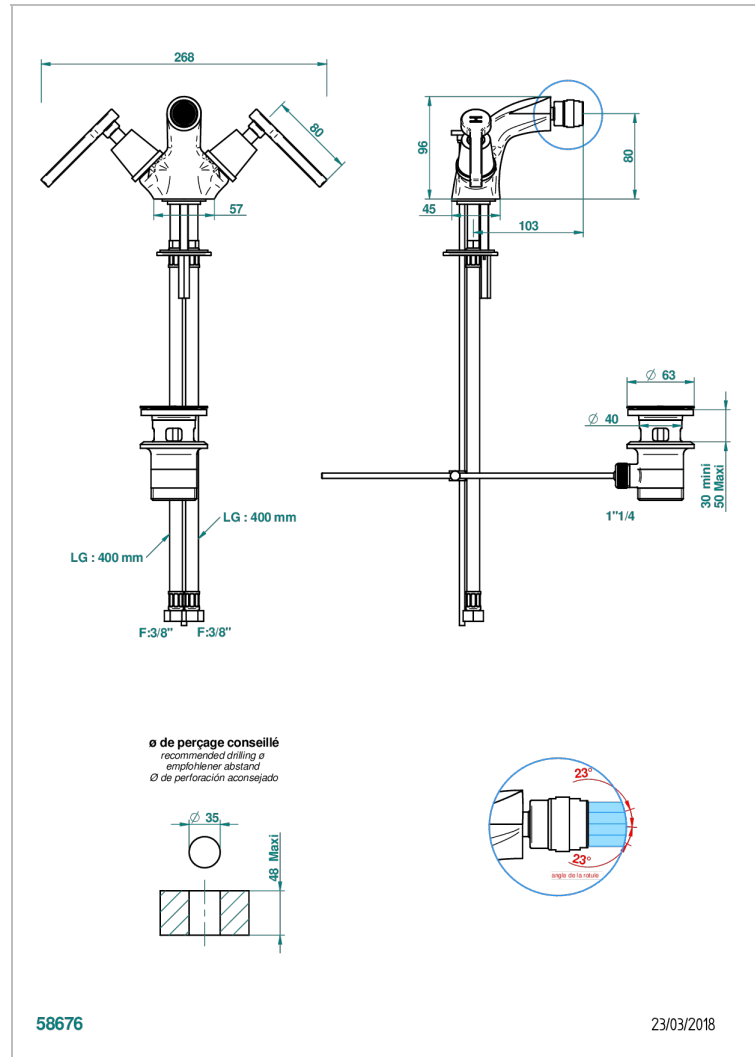

SPIRIT A MANETTES

G58-3202/W

Mélangeur de bidet monotrou, à rotule avec vidage - certifié WRAS

CARACTÉRISTIQUES

- WRAS : 2005304

CERTIFICATIONS

FINITIONS DISPONIBLES

Bronze clair - D01
Chromé - A02
Chromé / doré - G02
Chromé mat - C02
Doré brillant - F01
Doré mat - F07