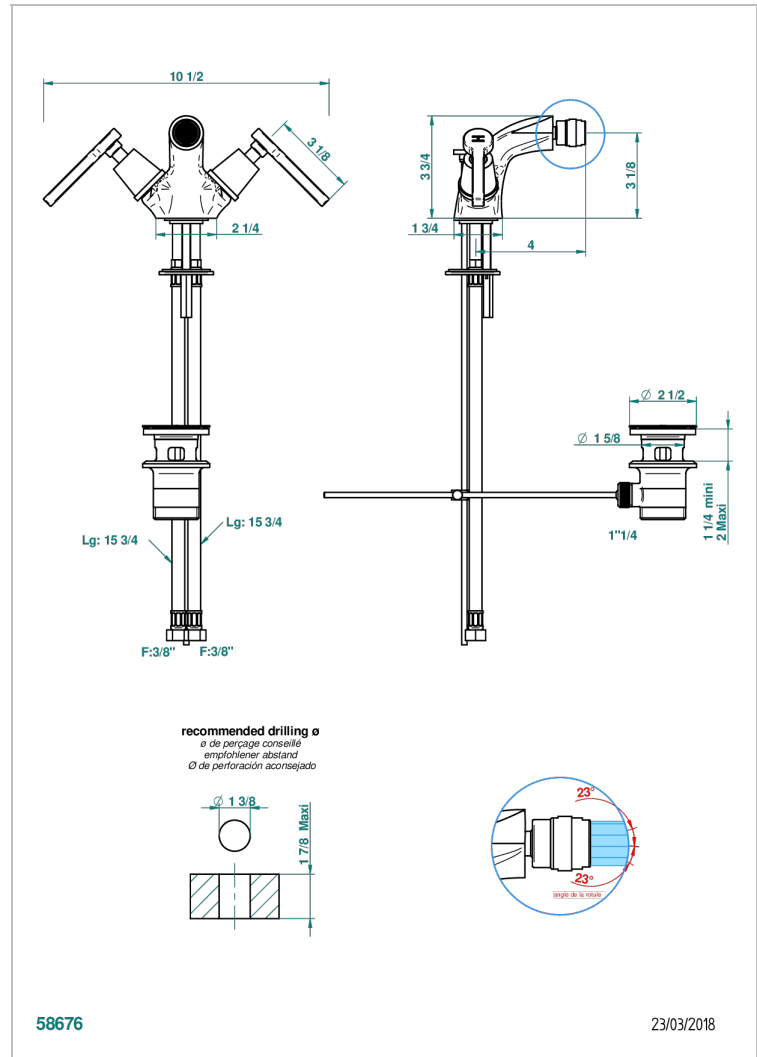

SPIRIT A MANETTES

G58-3202/W

Mélangeur de bidet monotrou, à rotule avec vidage - certifié WRAS

THG[®]
PARIS

CARACTÉRISTIQUES

- WRAS : 2005304

CERTIFICATIONS

FINITIONS DISPONIBLES