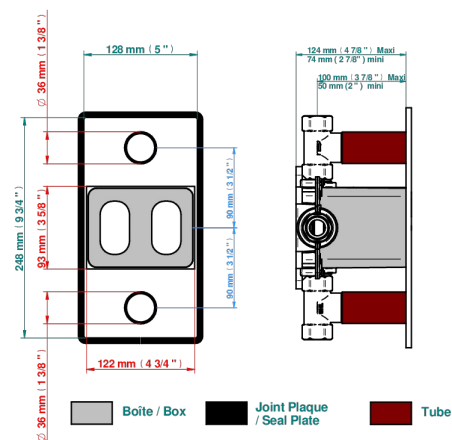

METAMORPHOSE

G6A-5400BE

THG[®]
PARIS

Parte exterior del termostático THG con dos llaves de paso integradas (para ref 5 400AE con caja de empotrar)

Compatible with

5400AE
5400AE/US
5400AE/W

58555

20/06/2022

CARACTERÍSTICAS

- Parte externa de termostático empotrado 5400AE - 5400AE/W - 5400AE/US con 2 salidas 3/4"
- Requiere un termostático empotrado ref. 5400AE - 5400AE/W - 5400AE/US
- Para ducha con dos funciones simultáneas
- Perilla de termostático con tope de temperatura regulable a 38°C
- Placa de latón macizo
- ASME : ASME A112.18.1-2011/CSA B125.1-11
- DVGW : DW-6512CQ0608

ESTÁNDAR

PRODUCTOS RELACIONADOS

- Ref. G00-5400AE Cuerpo de termostático THG con dos llaves de paso integradas- entregado con caja de empotrar
- Ref. G00-5100G Anillo de ajuste reforzado para termostático THG con sistema de fijación