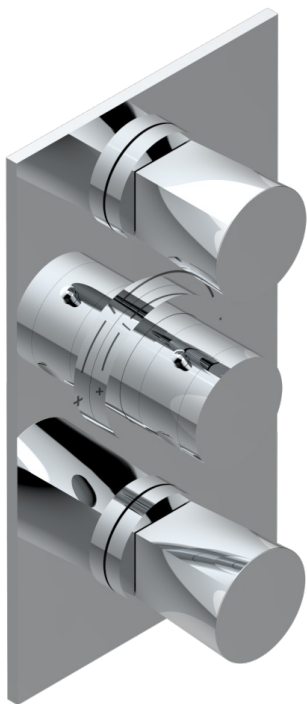

METAMORPHOSE

G6A-5400BE

THG[®]
PARIS

Parte exterior del termostático THG con dos llaves de paso integradas (para ref 5 400AE con caja de empotrar)

Compatible with

5400AE
5400AE/US
5400AE/W

58555

20/06/2022

CARACTERÍSTICAS

- Parte externa de termostático empotrado 5400AE - 5400AE/W - 5400AE/US con 2 salidas 3/4"
- Requiere un termostático empotrado ref. 5400AE - 5400AE/W - 5400AE/US
- Para ducha con dos funciones simultáneas
- Perilla de termostático con tope de temperatura regulable a 38°C
- Placa de latón macizo
- ASME : ASME A112.18.1-2011/CSA B125.1-11
- DVGW : DW-6512CQ0608

ESTÁNDAR

PRODUCTOS RELACIONADOS

- Ref. G00-5400AE Cuerpo de termostático THG con dos llaves de paso integradas- entregado con caja de empotrar
- Ref. G00-5100G Anillo de ajuste reforzado para termostático THG con sistema de fijación

ACABADOS DISPONIBLES

Bronce claro - D01
 Cerámica negra mate - D30
 Cobre viejo mate - H07
 Cromo - A02
 Cromo mate - C02
 Dorado - F01

Dorado mate - F07
 Dorado pálido - F30
 Dorado pálido mate (sin barniz) - F31
 Níquel - B01
 Níquel mate - C01
 Níquel viejo - H28