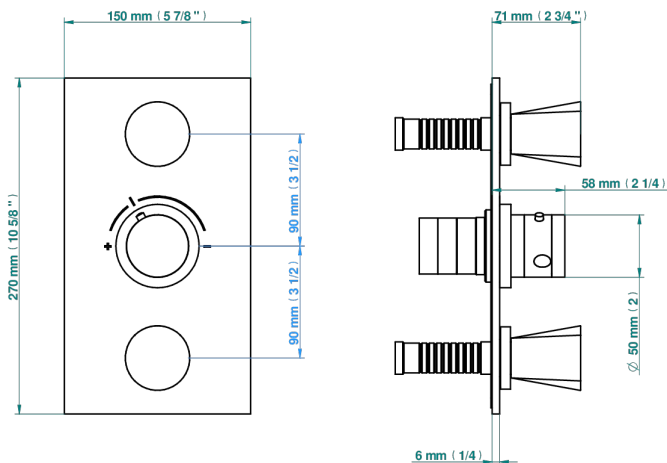

METAMORPHOSE

G6A-5400BE

THG[®]
PARIS

Parte exterior del termostático THG con dos llaves de paso integradas (para ref 5 400AE con caja de empotrar)

Compatible with

5400AE
5400AE/US
5400AE/W

58555

20/06/2022

CARACTERÍSTICAS

- Parte externa de termostático empotrado 5400AE - 5400AE/W - 5400AE/US con 2 salidas 3/4"
- Requiere un termostático empotrado ref. 5400AE - 5400AE/W - 5400AE/US
- Para ducha con dos funciones simultáneas
- Perilla de termostático con tope de temperatura regulable a 38°C
- Placa de latón macizo
- ASME : ASME A112.18.1-2011/CSA B125.1-11
- DVGW : DW-6512CQ0608

ESTÁNDAR

PRODUCTOS RELACIONADOS

- Ref. G00-5400AE Cuerpo de termostático THG con dos llaves de paso integradas- entregado con caja de empotrar
- Ref. G00-5100G Anillo de ajuste reforzado para termostático THG con sistema de fijación