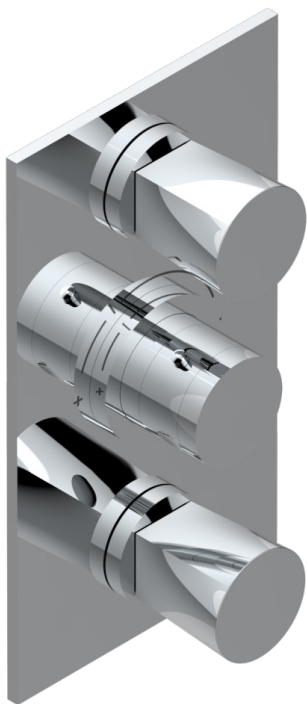

METAMORPHOSE

G6A-5400BE

THG[®]
PARIS

Parte exterior del termostático THG con dos llaves de paso integradas (para ref 5 400AE con caja de empotrar)

Compatible with

5400AE
5400AE/US
5400AE/W

58555

20/06/2022

CARACTERÍSTICAS

- Parte externa de termostático empotrado 5400AE - 5400AE/W - 5400AE/US con 2 salidas 3/4"
- Requiere un termostático empotrado ref. 5400AE - 5400AE/W - 5400AE/US
- Para ducha con dos funciones simultáneas
- Perilla de termostático con tope de temperatura regulable a 38°C
- Placa de latón macizo
- ASME : ASME A112.18.1-2011/CSA B125.1-11
- DVGW : DW-6512CQ0608

ESTÁNDAR

PRODUCTOS RELACIONADOS

- Ref. G00-5400AE Cuerpo de termostático THG con dos llaves de paso integradas- entregado con caja de empotrar
- Ref. G00-5100G Anillo de ajuste reforzado para termostático THG con sistema de fijación

ACABADOS DISPONIBLES

Bronce claro - D01
Cerámica negra mate - D30
Cobre viejo mate - H07
Cromo - A02
Cromo mate - C02
Dorado - F01

Dorado mate - F07
Dorado pálido - F30
Dorado pálido mate (sin barniz) - F31
Níquel - B01
Níquel mate - C01
Níquel viejo - H28