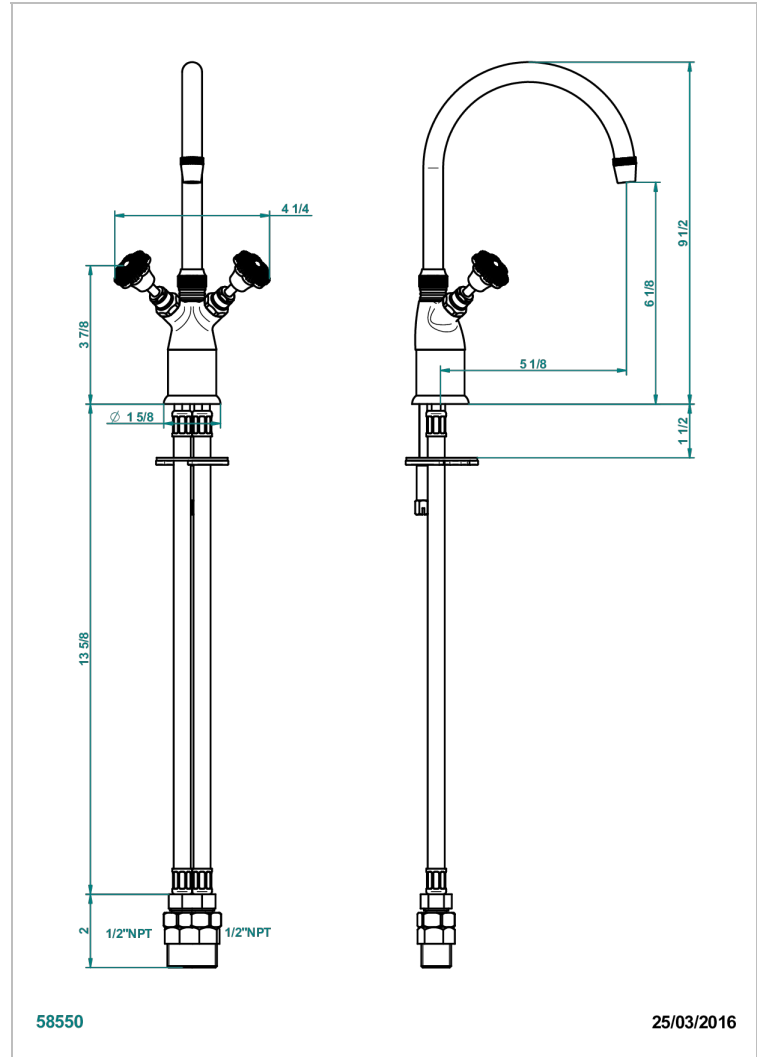

# AMOUR DE TRIANON

G24-161/US

THG<sup>®</sup>  
PARIS

Monotrou de lave-mains avec réhausse amovible, hauteur mini 208 mm, maxi 240 mm sans vidage, standard américain

## CARACTERÍSTICAS

- Amour de Trianon
- Monotrou de lave-mains avec réhausse amovible, hauteur mini 208 mm, maxi 240 mm sans vidage, standard américain

Níquel viejo - H28