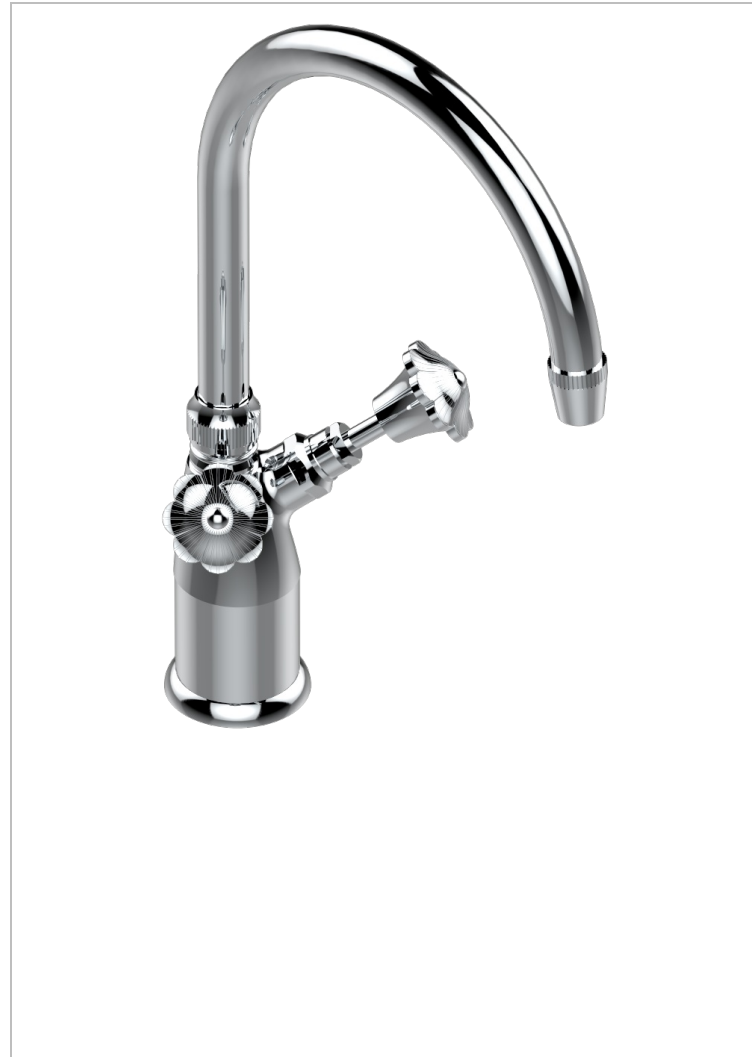

Monotrou de lave-mains avec réhausse amovible, hauteur mini 208 mm, maxi 240 mm sans vidage, standard américain

CARACTÉRISTIQUES

- Versailles
- Monotrou de lave-mains avec réhausse amovible, hauteur mini 208 mm, maxi 240 mm sans vidage, standard américain

FINITIONS DISPONIBLES

Bronze clair - D01
Chromé - A02
Chromé / doré - G02
Chromé mat - C02
Doré brillant - F01
Doré mat - F07

Nickel brillant - B01
Nickel mat - C01
Noir mat céramique - D30
Or pâle - F30
Or pâle mat - F31
Pvd blush - H62