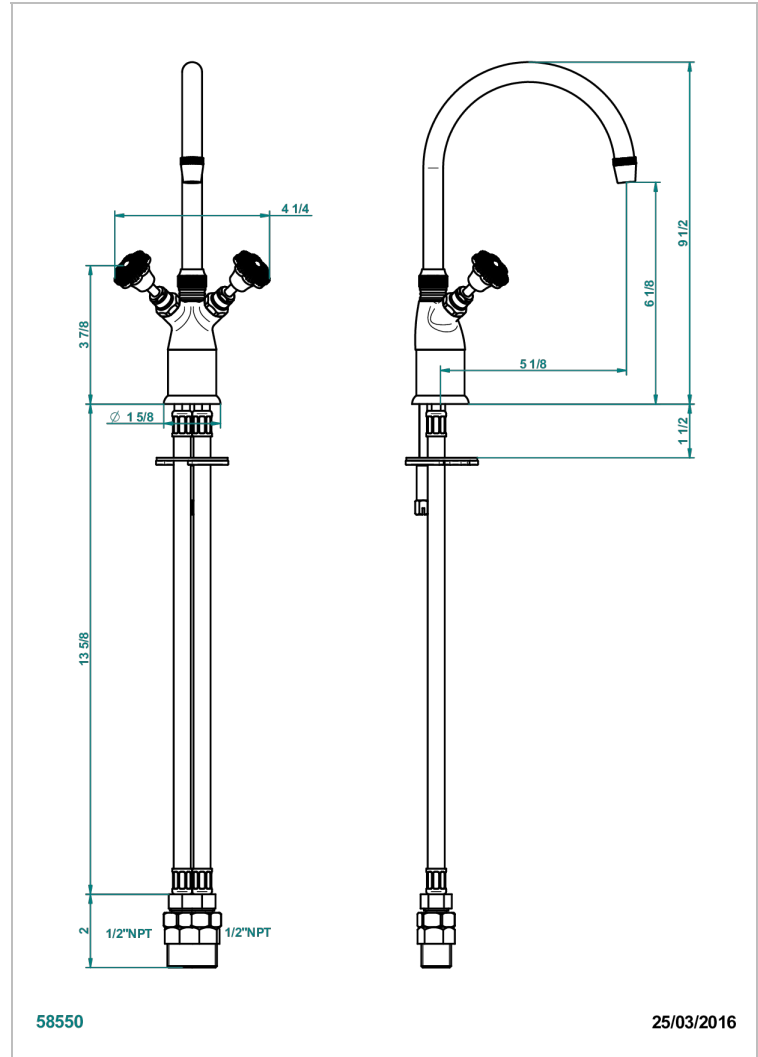

Monotrou de lave-mains avec réhausse amovible, hauteur mini 208 mm, maxi 240 mm sans vidage, standard américain

CARACTÉRISTIQUES

- Versailles
- Monotrou de lave-mains avec réhausse amovible, hauteur mini 208 mm, maxi 240 mm sans vidage, standard américain

FINITIONS DISPONIBLES

Bronze clair - D01
Chromé - A02
Chromé / doré - G02
Chromé mat - C02
Doré brillant - F01
Doré mat - F07

Nickel brillant - B01
Nickel mat - C01
Noir mat céramique - D30
Or pâle - F30
Or pâle mat - F31
Pvd blush - H62