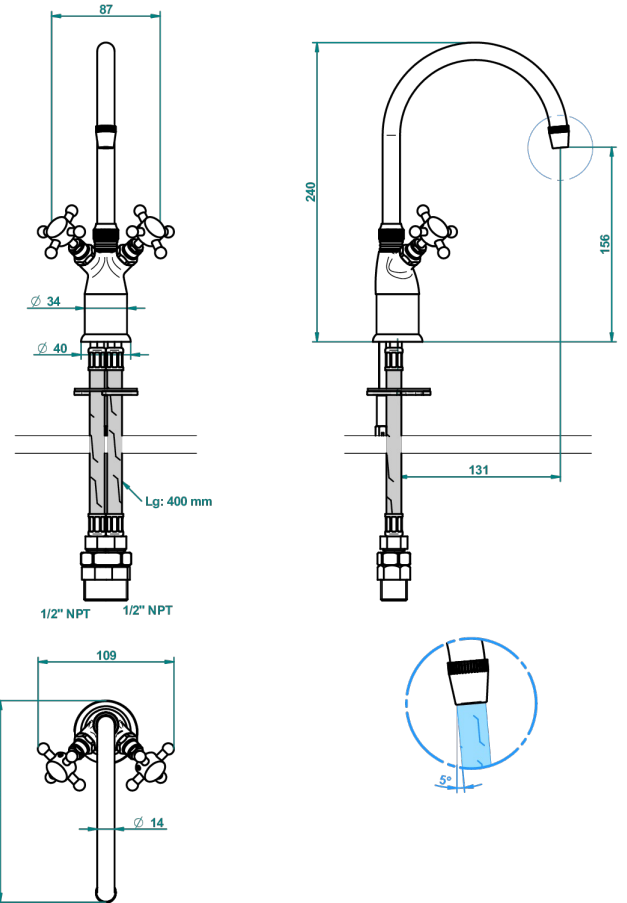

# CHARLESTON CON MANETAS

G75-161/US

THG<sup>®</sup>  
PARIS

Monotrou de lave-mains avec réhausse amovible, hauteur mini 208 mm, maxi 240 mm sans vidage, standard américain

58548

24/08/2016

## CARACTERÍSTICAS

- Charleston con manetas
- Monotrou de lave-mains avec réhausse amovible, hauteur mini 208 mm, maxi 240 mm sans vidage, standard américain