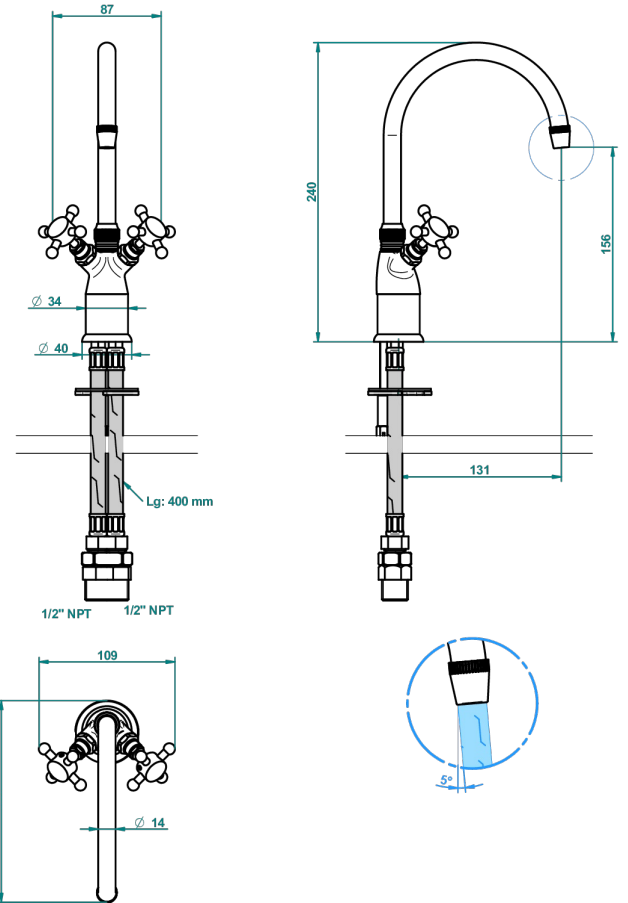

1900 CON MANETAS

G28-161/US

THG[®]
PARIS

Monotrou de lave-mains avec réhausse amovible, hauteur mini 208 mm, maxi 240 mm sans vidage, standard américain

58548

24/08/2016

CARACTERÍSTICAS

- 1900 con manetas
- Monotrou de lave-mains avec réhausse amovible, hauteur mini 208 mm, maxi 240 mm sans vidage, standard américain