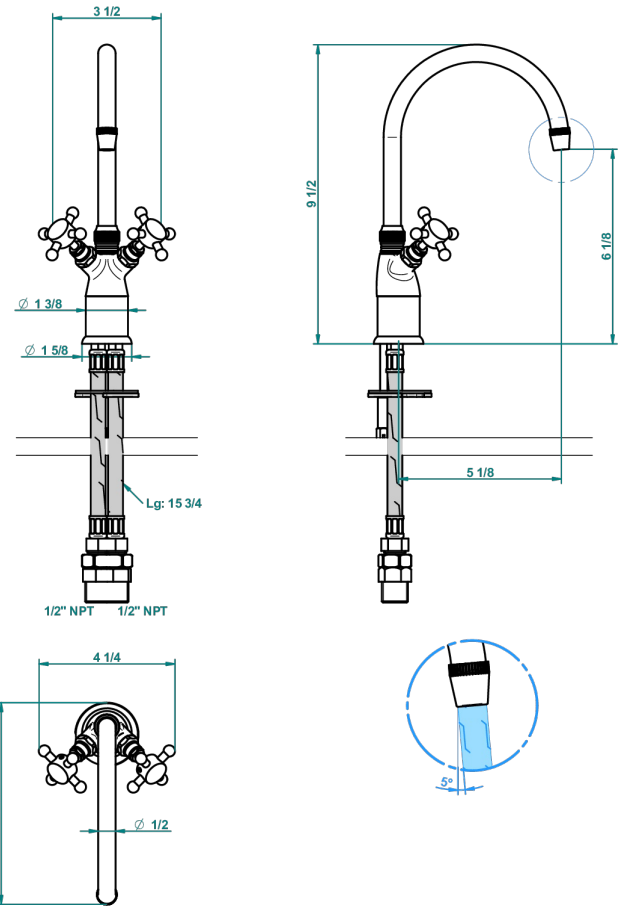

1900 CON MANETAS

G28-161/US

THG[®]
PARIS

Monotrou de lave-mains avec réhausse amovible, hauteur mini 208 mm, maxi 240 mm sans vidage, standard américain

58548

24/08/2016

CARACTERÍSTICAS

- 1900 con manetas
- Monotrou de lave-mains avec réhausse amovible, hauteur mini 208 mm, maxi 240 mm sans vidage, standard américain