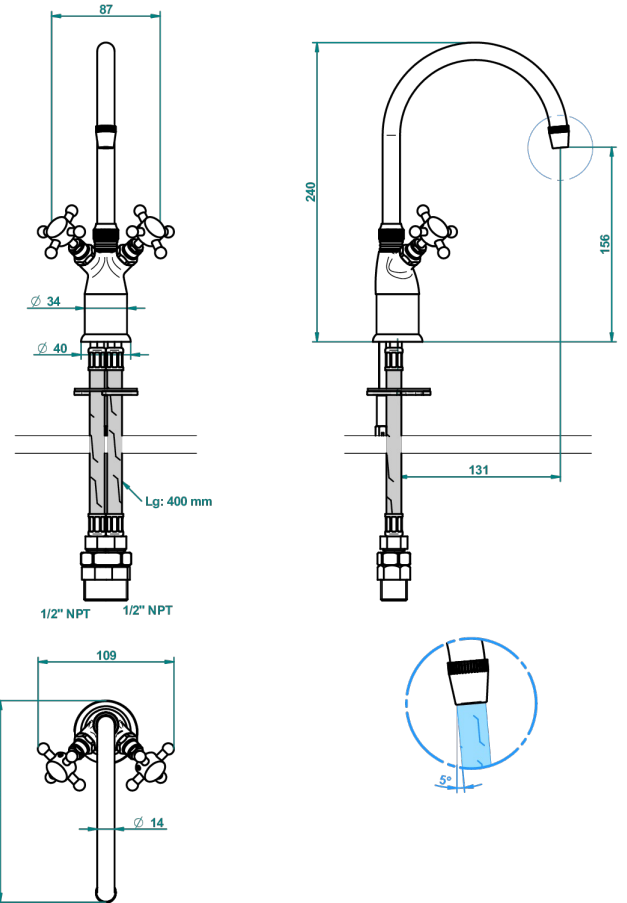

1900

G25-161/US

THG[®]
PARIS

Monotrou de lave-mains avec réhausse amovible, hauteur mini 208 mm, maxi 240 mm sans vidage, standard américain

58548

24/08/2016

CARACTERÍSTICAS

- 1900
- Monotrou de lave-mains avec réhausse amovible, hauteur mini 208 mm, maxi 240 mm sans vidage, standard américain