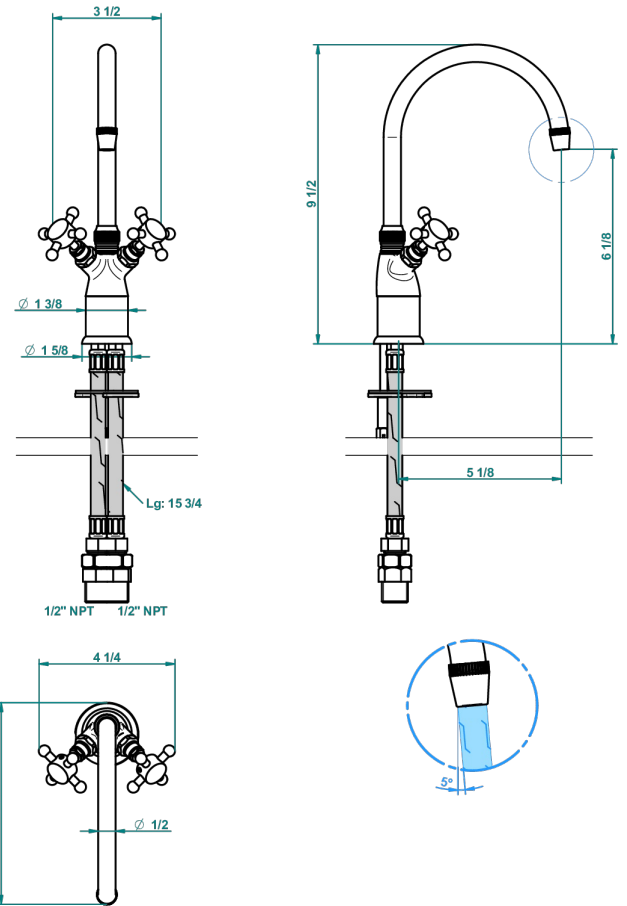

Monotrou de lave-mains avec réhausse amovible, hauteur mini 208 mm, maxi 240 mm sans vidage, standard américain

58548

24/08/2016

CARACTERÍSTICAS

- 1900
- Monotrou de lave-mains avec réhausse amovible, hauteur mini 208 mm, maxi 240 mm sans vidage, standard américain