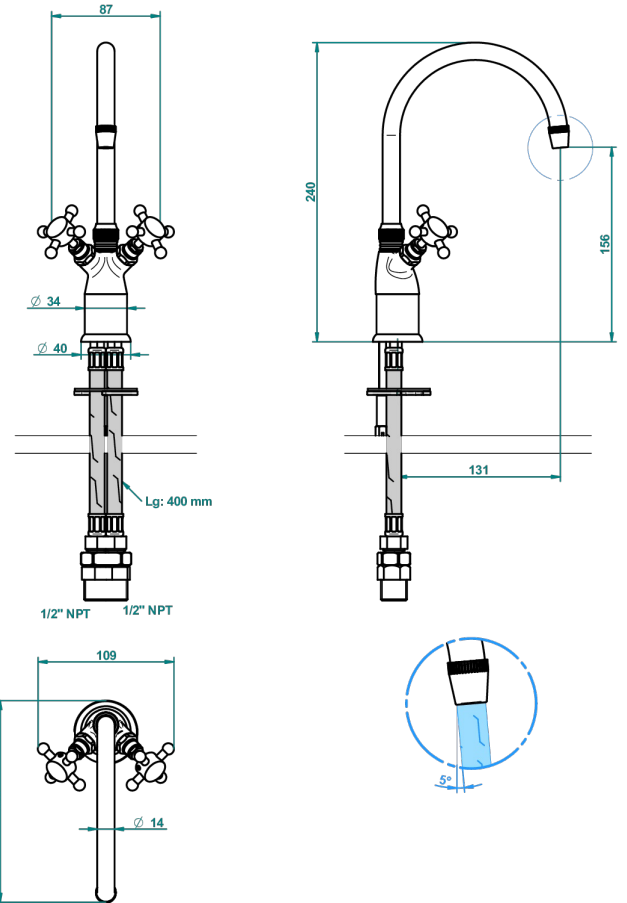

BROADWAY A MANETTES

A04-161/US

THG
PARIS

Monotrou de lave-mains avec réhausse amovible, hauteur mini 208 mm, maxi 240 mm sans vidage, standard américain

58548

24/08/2016

CARACTÉRISTIQUES

- Broadway à manettes
- Monotrou de lave-mains avec réhausse amovible, hauteur mini 208 mm, maxi 240 mm sans vidage, standard américain