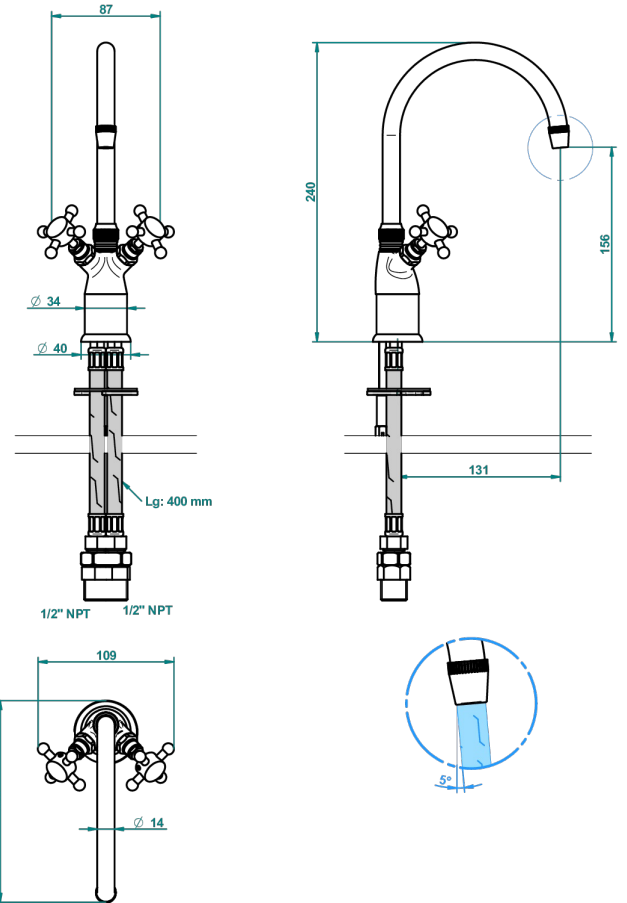

BROADWAY CON MANETAS

A04-161/US

THG
PARIS

Monotrou de lave-mains avec réhausse amovible, hauteur mini 208 mm, maxi 240 mm sans vidage, standard américain

58548

24/08/2016

CARACTERÍSTICAS

- Broadway con manetas
- Monotrou de lave-mains avec réhausse amovible, hauteur mini 208 mm, maxi 240 mm sans vidage, standard américain