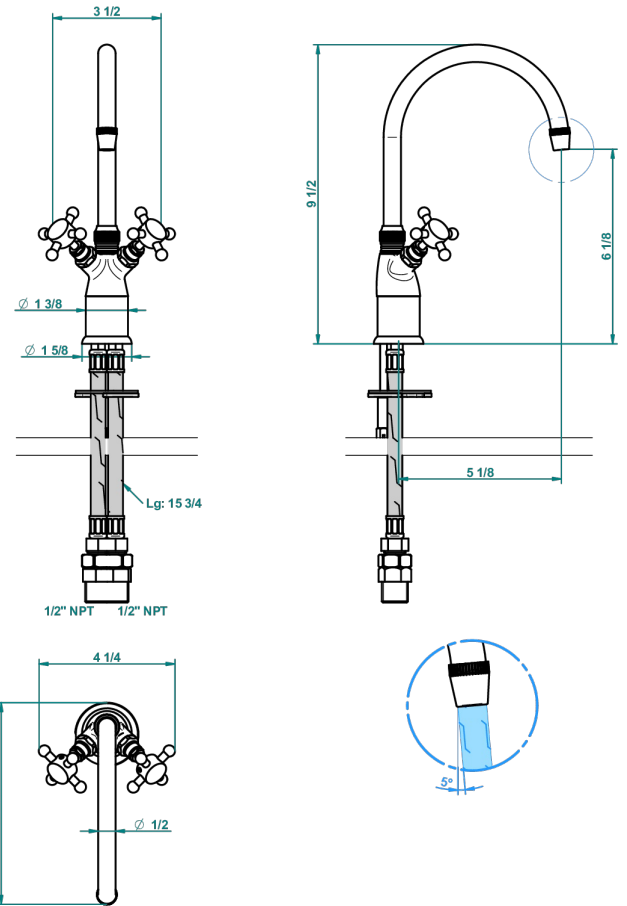

# BROADWAY A MANETTES

A04-161/US

THG<sup>®</sup>  
PARIS

Monotrou de lave-mains avec réhausse amovible, hauteur mini 208 mm, maxi 240 mm sans vidage, standard américain

58548

24/08/2016

## CARACTÉRISTIQUES

- Broadway à manettes
- Monotrou de lave-mains avec réhausse amovible, hauteur mini 208 mm, maxi 240 mm sans vidage, standard américain