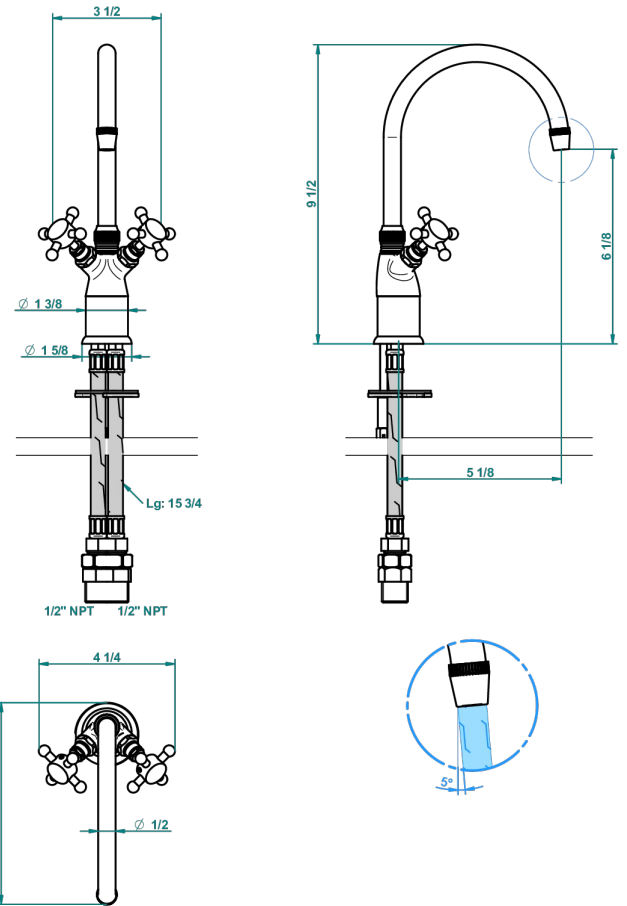

BROADWAY CON MANETAS

A04-161/US

THG[®]
PARIS

Monotrou de lave-mains avec réhausse amovible, hauteur mini 208 mm, maxi 240 mm sans vidage, standard américain

58548

24/08/2016

CARACTERÍSTICAS

- Broadway con manetas
- Monotrou de lave-mains avec réhausse amovible, hauteur mini 208 mm, maxi 240 mm sans vidage, standard américain