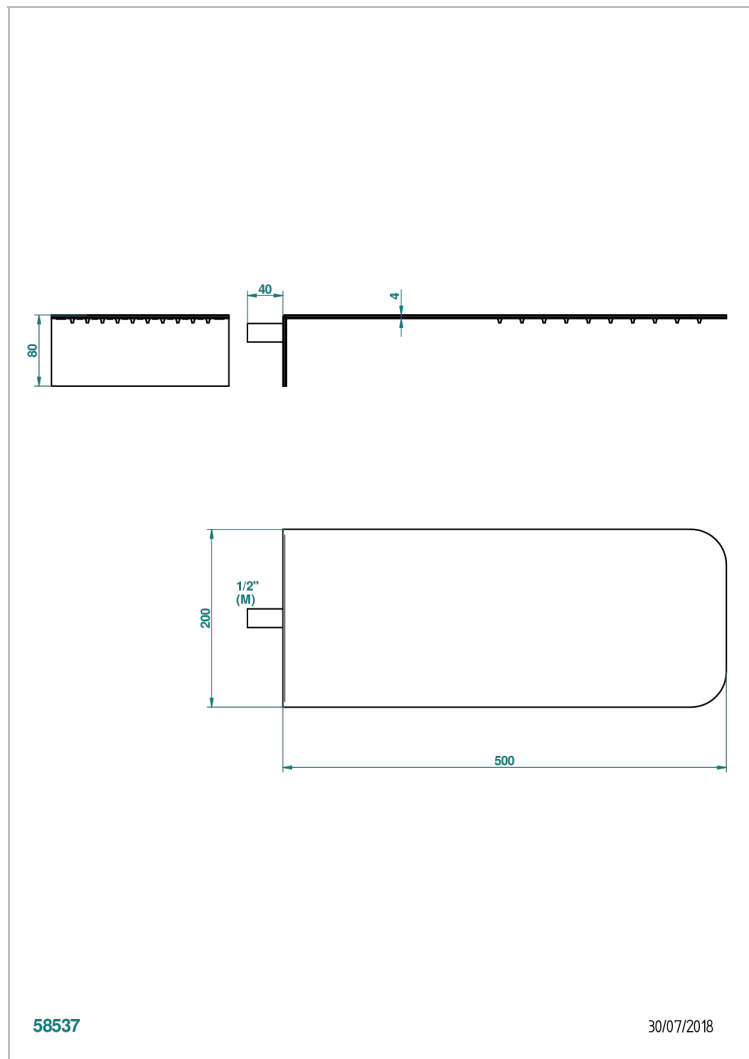

Pomme murale Inox avec système Easyclean 500 x 200 mm (disponible en finition inox brossé A09)

58537

30/07/2018

CARACTÉRISTIQUES

- Tous Styles
- Pomme murale Inox avec système Easyclean 500 x 200 mm (disponible en finition inox brossé A09)

SPÉCIFICATIONS TECHNIQUES

- Recommandé : 3 bars (max. 5 bars) - Advised : 43,5 psi (max. 72 psi)
- 13,5 l/min à 3 bars (9.3 gpm at 3,57 psi)

FINITIONS DISPONIBLES

Inox brossé - A09