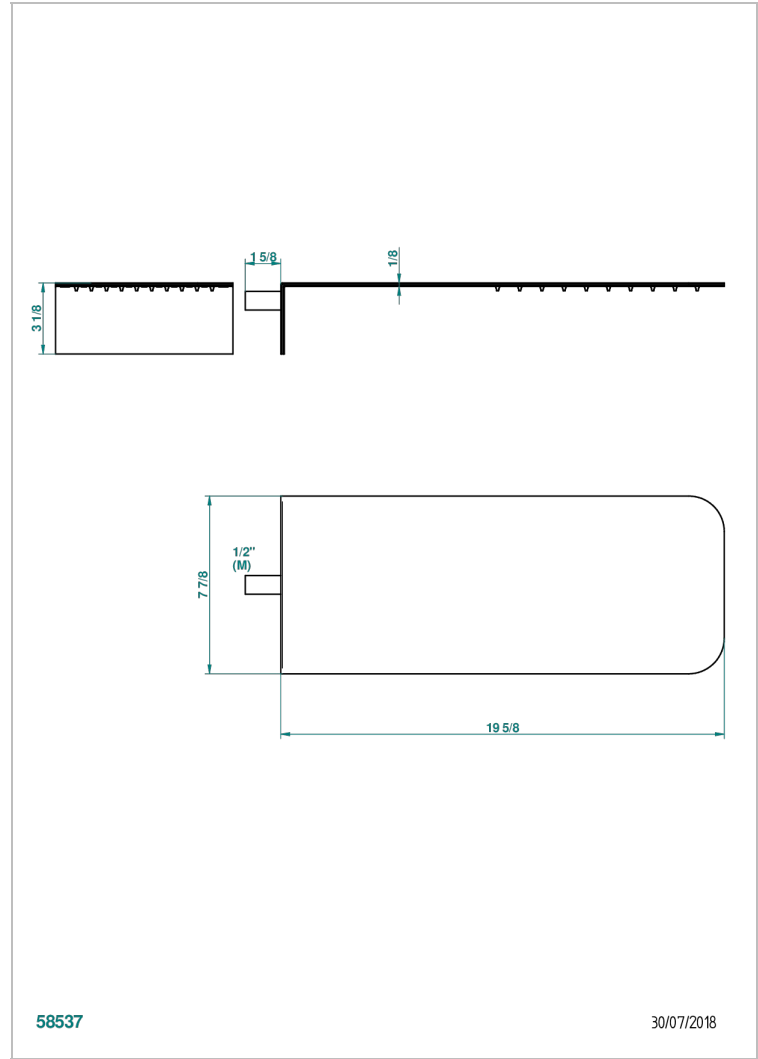

Pomme murale Inox avec système Easyclean 500 x 200 mm (disponible en finition inox brossé A09)

CARACTÉRISTIQUES

- Tous Styles
- Pomme murale Inox avec système Easyclean 500 x 200 mm (disponible en finition inox brossé A09)

SPÉCIFICATIONS TECHNIQUES

- Recommandé : 3 bars (max. 5 bars) - Advised : 43,5 psi (max. 72 psi)
- 13,5 l/min à 3 bars (9.3 gpm at 3,57 psi)

FINITIONS DISPONIBLES

Inox brossé - A09