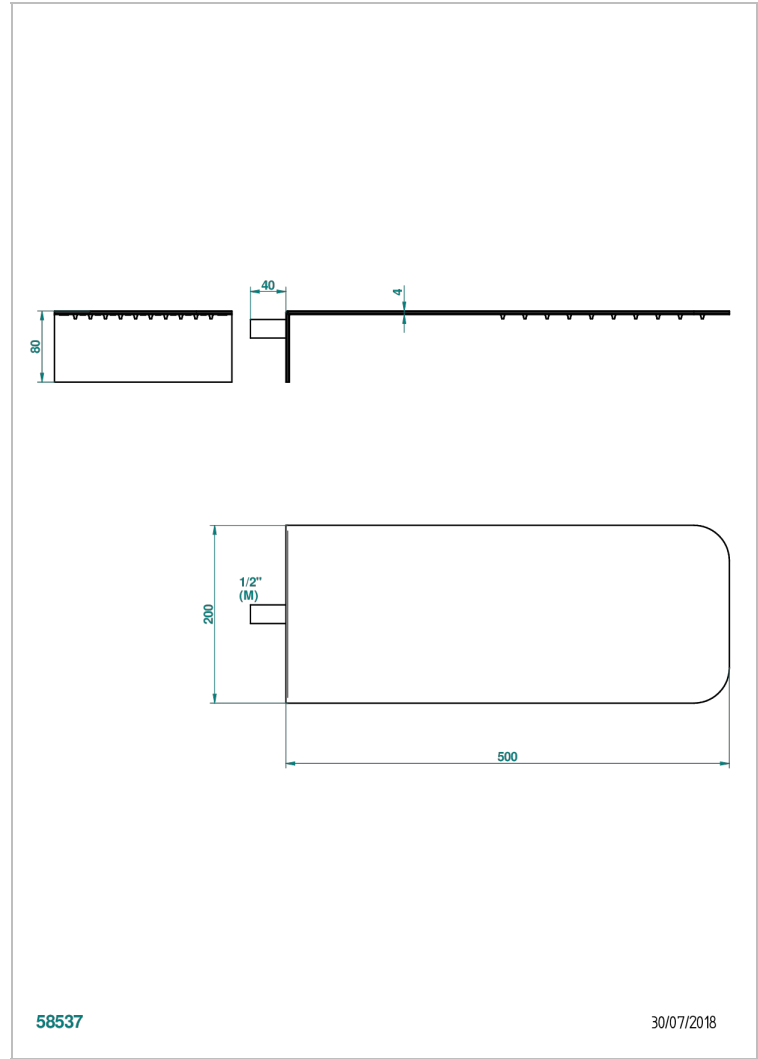

Pomme murale Inox avec système Easyclean 500 x 200 mm (disponible en finition inox brossé A09)

58537

30/07/2018

CARACTÉRISTIQUES

- Tous Styles
- Pomme murale Inox avec système Easyclean 500 x 200 mm (disponible en finition inox brossé A09)

SPÉCIFICATIONS TECHNIQUES

- Recommandé : 3 bars (max. 5 bars) - Advised : 43,5 psi (max. 72 psi)
- 13,5 l/min à 3 bars (9.3 gpm at 3,57 psi)

FINITIONS DISPONIBLES

Inox brossé - A09