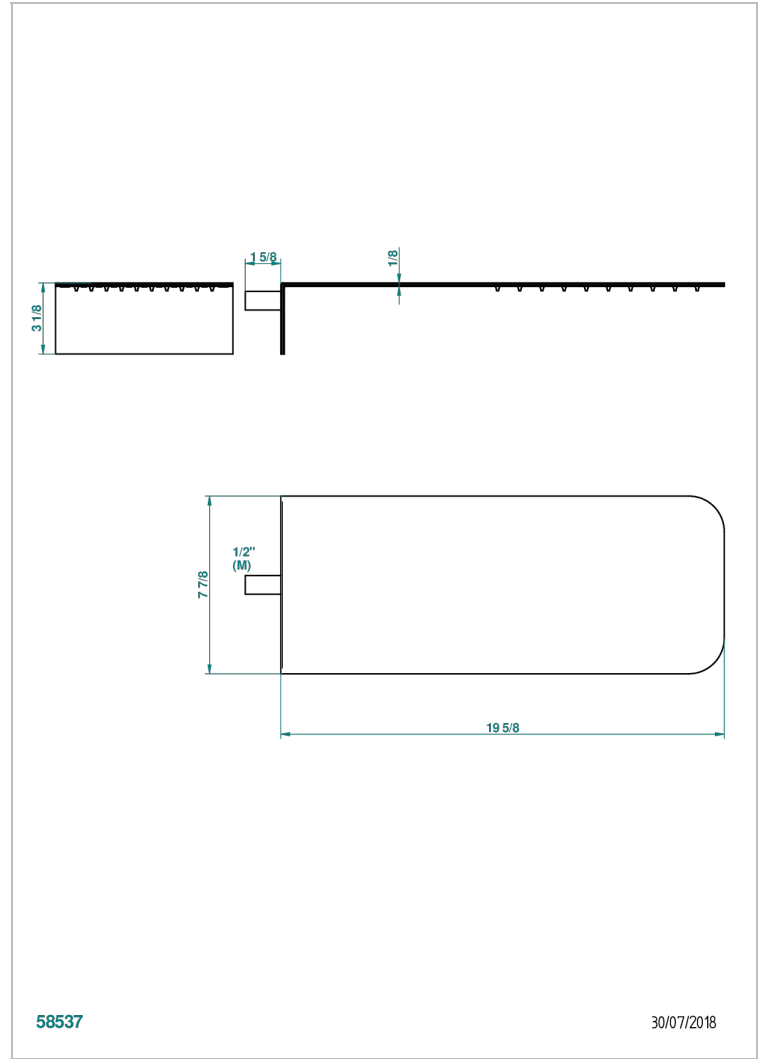

Pomme murale Inox avec système Easyclean 500 x 200 mm (disponible en finition inox brossé A09)

58537

30/07/2018

## CARACTÉRISTIQUES

- Tous Styles
- Pomme murale Inox avec système Easyclean 500 x 200 mm (disponible en finition inox brossé A09)

## SPÉCIFICATIONS TECHNIQUES

- Recommandé : 3 bars (max. 5 bars) - Advised : 43,5 psi (max. 72 psi)
- 13,5 l/min à 3 bars (9.3 gpm at 3,57 psi)