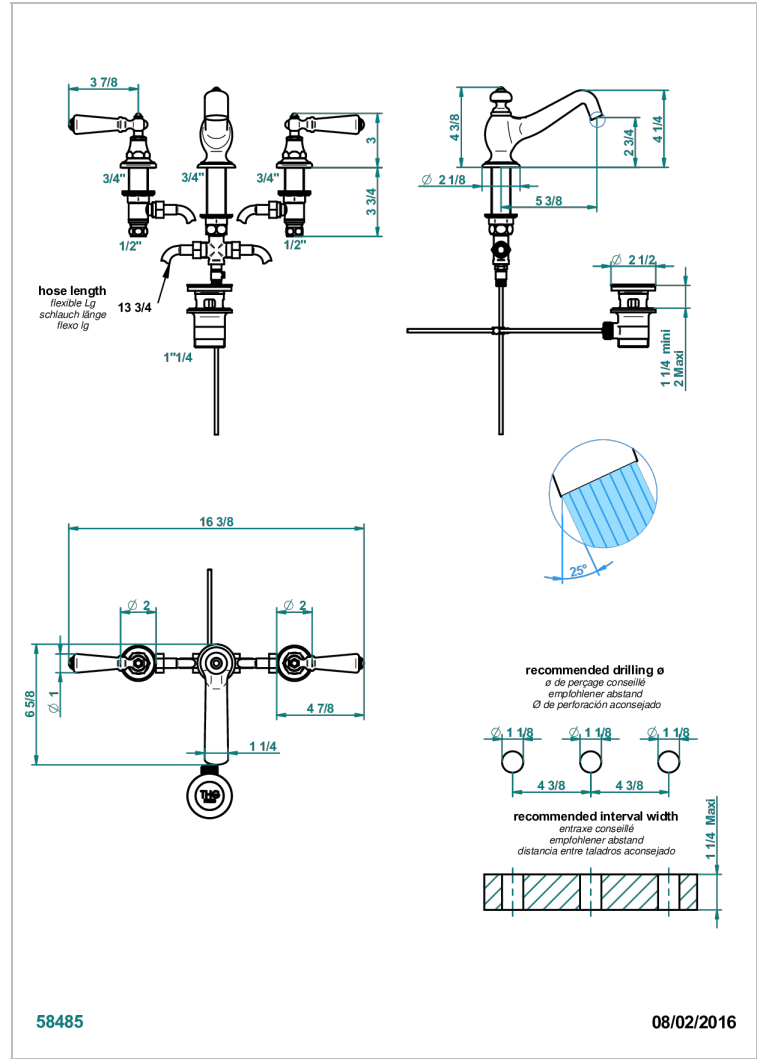

BROADWAY A MANETTES

A04-151/W

Mélangeur de lavabo 3 trous avec vidage - certifié WRAS

THG[®]
PARIS

CARACTÉRISTIQUES

- WRAS : 2109366

CERTIFICATIONS

SPÉCIFICATIONS TECHNIQUES

- Recommandé : 3 bars (max. 5 bars) - Advised : 43,5 psi (max. 72 psi)
- 5,7 l/min à 3 bars (1.5 gpm at 43.5 psi)

FINITIONS DISPONIBLES

Bronze clair - D01
Chromé - A02
Chromé / doré - G02
Chromé mat - C02
Doré brillant - F01
Doré mat - F07