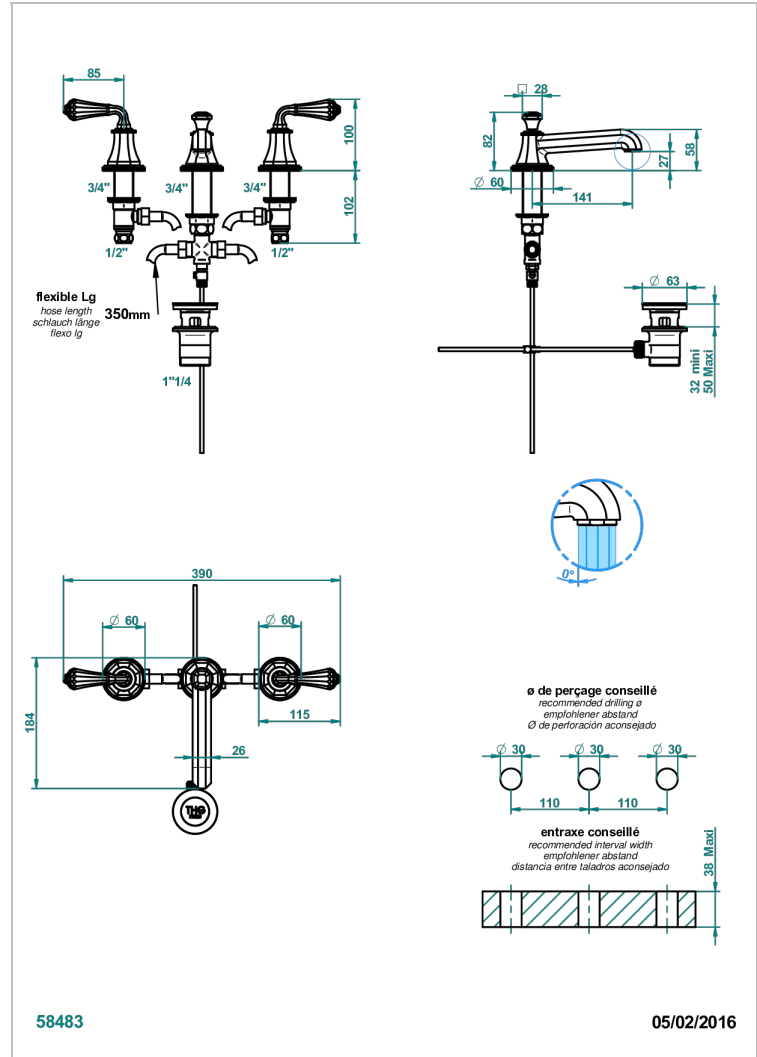

# ART DECO CRISTAL

A56-151/W

Mélangeur de lavabo 3 trous avec vidage - certifié WRAS

THG<sup>®</sup>  
PARIS

## CARACTÉRISTIQUES

- WRAS : 2109367