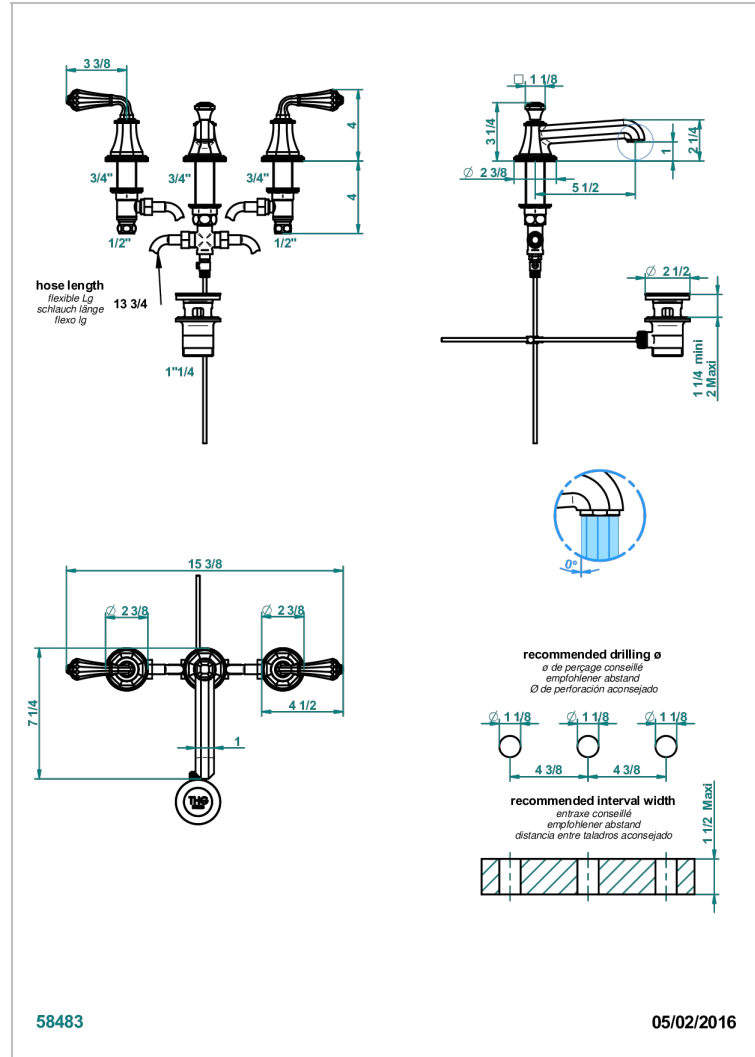

# ART DECO CRISTAL

A56-151/W

Mélangeur de lavabo 3 trous avec vidage - certifié WRAS

THG<sup>®</sup>  
PARIS

## CARACTÉRISTIQUES

- WRAS : 2109367

## SPECIFICATIONS TECHNIQUES

- Recommandé : 3 bars (max. 5 bars) - Advised : 43,5 psi (max. 72 psi)
- 8,3 l/min à 3 bars (2.2 gpm at 43.5 psi)