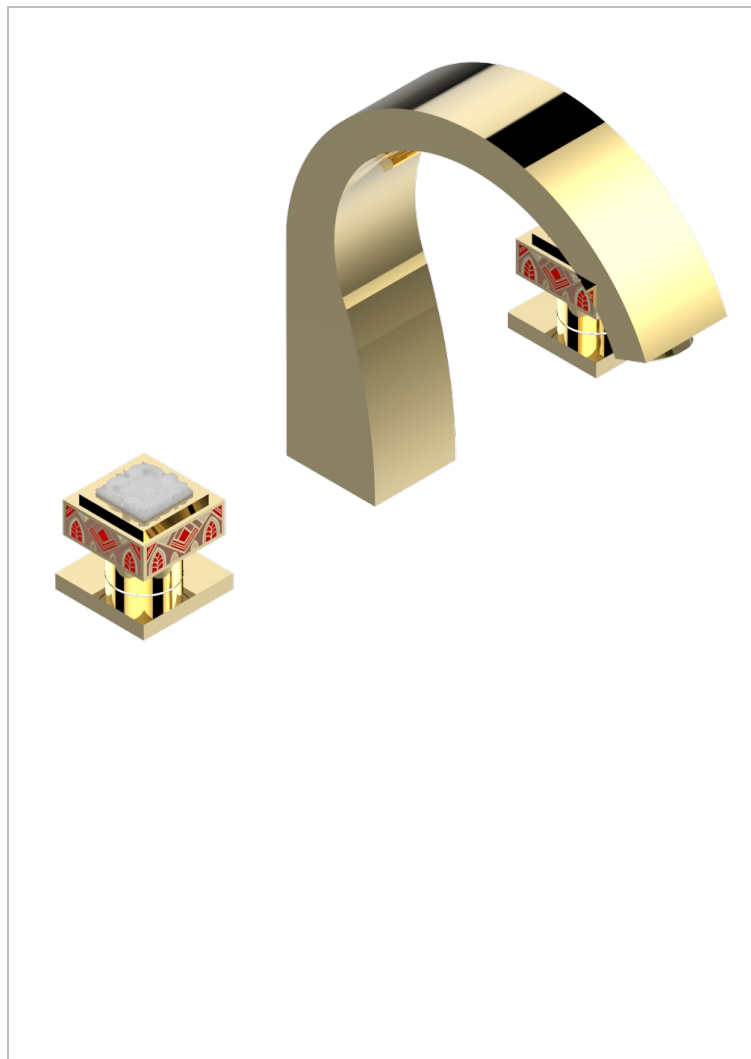

MASQUE DE FEMME SOLAIRE

A2S-25US

Mélangeur de bain simple sur gorge avec bec goliath - standard américain

THG[®]
PARIS

CARACTERÍSTICAS

- ASME : ASME A112.18.1-2011/CSA B125.1-11

ESTÁNDAR

ACABADOS DISPONIBLES

Cerámica negra mate - D30
Cromo - A02
Cromo / dorado - G02
Cromo mate - C02
Dorado - F01
Dorado mate - F07

Dorado pálido - F30
Dorado pálido mate (sin barniz) - F31
Níquel - B01
Níquel mate - C01