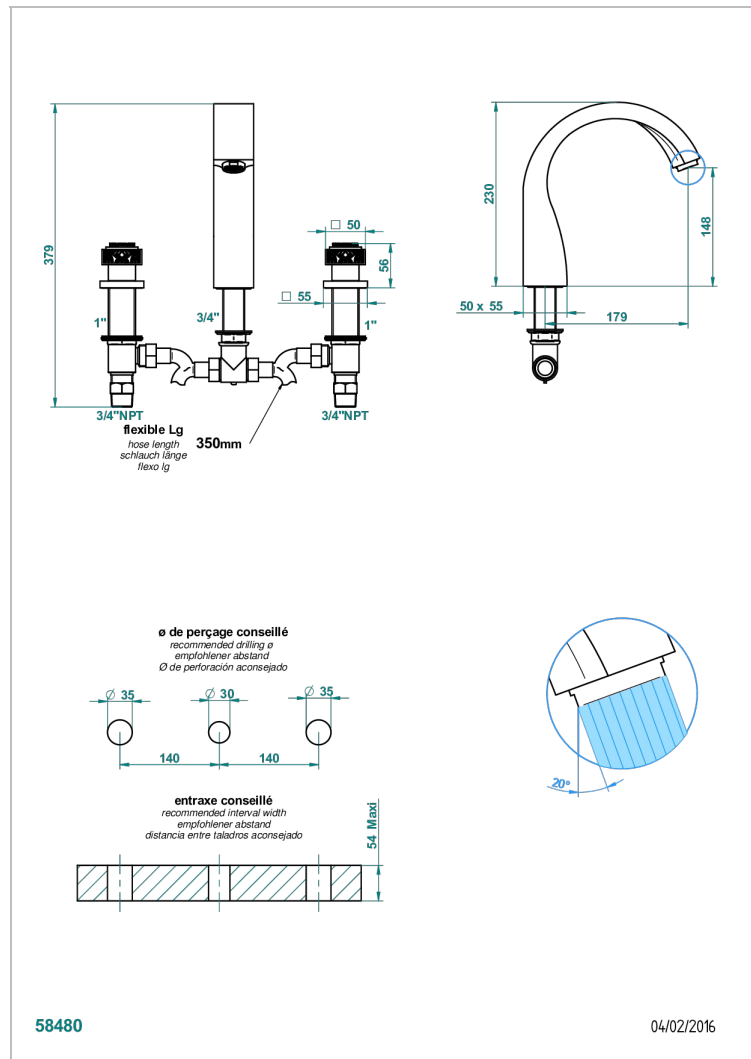

MASQUE DE FEMME SOLAIRE

A2S-25US

Mélangeur de bain simple sur gorge avec bec goliath - standard américain

THG[®]
PARIS

CARACTERÍSTICAS

- ASME : ASME A112.18.1-2011/CSA B125.1-11

ESTÁNDAR

ACABADOS DISPONIBLES