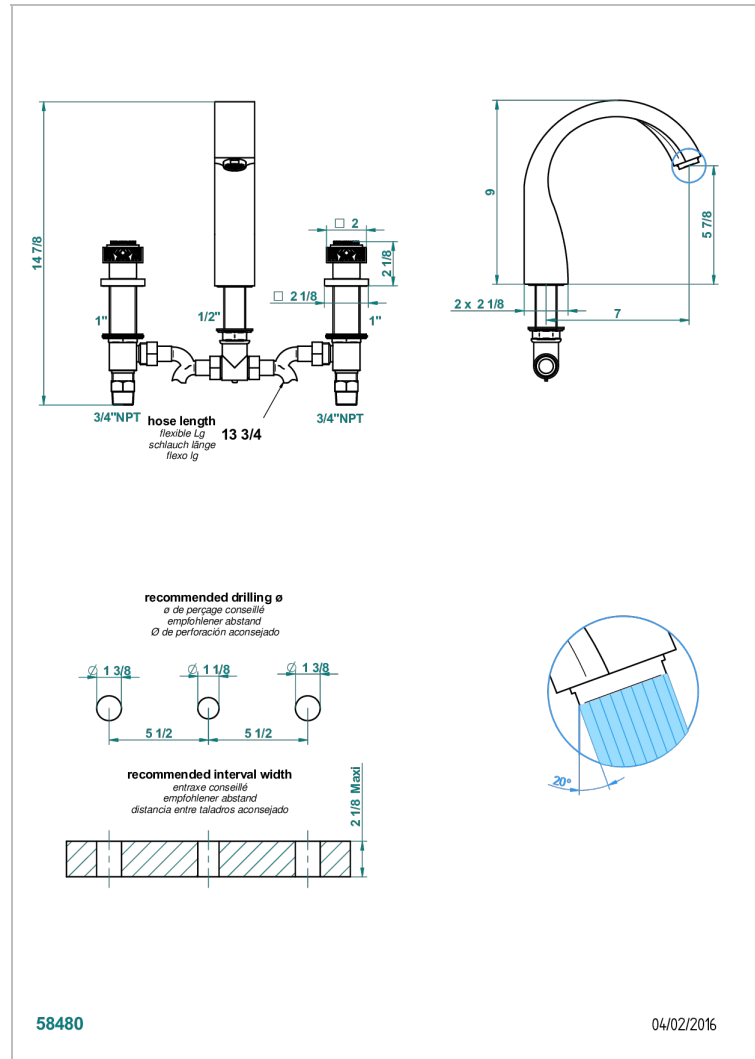

MASQUE DE FEMME SOLAIRE

A2S-25US

Mélangeur de bain simple sur gorge avec bec goliath - standard américain

CARACTERÍSTICAS

- ASME : ASME A112.18.1-2011/CSA B125.1-11

ESTÁNDAR

ACABADOS DISPONIBLES

- Cerámica negra mate - D30
- Cromo - A02
- Cromo / dorado - G02
- Cromo mate - C02
- Dorado - F01
- Dorado mate - F07