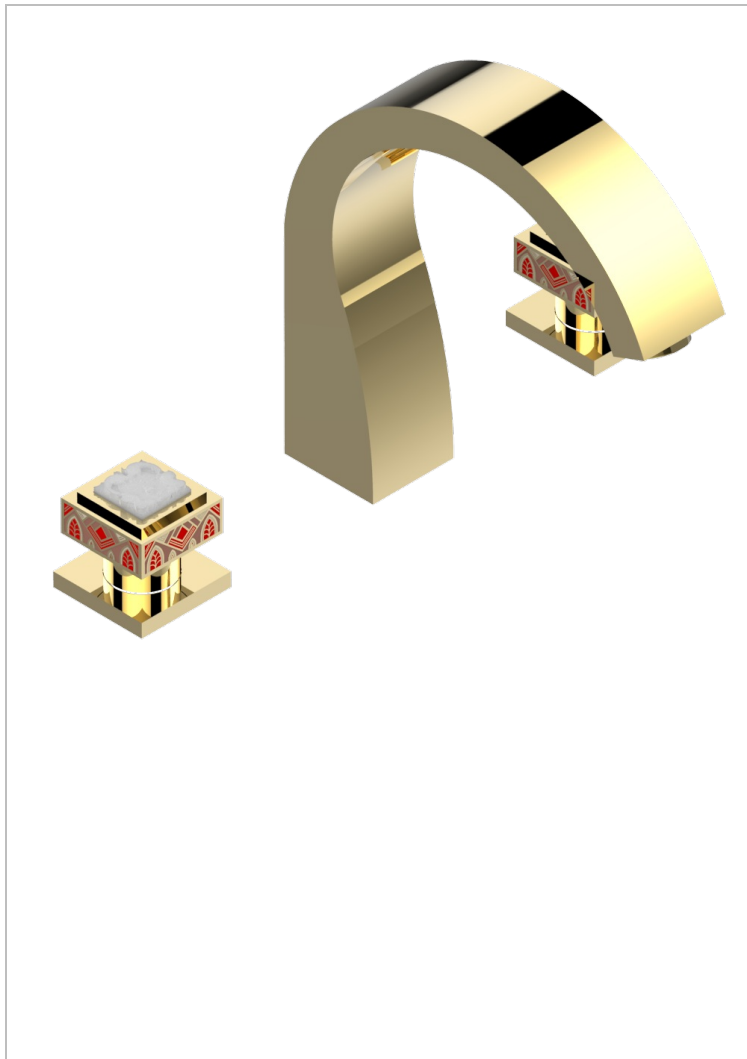

MASQUE DE FEMME SOLAIRE

A2S-25US

Mélangeur de bain simple sur gorge avec bec goliath - standard américain

CARACTERÍSTICAS

- ASME : ASME A112.18.1-2011/CSA B125.1-11

ESTÁNDAR

ACABADOS DISPONIBLES

- Cerámica negra mate - D30
- Cromo - A02
- Cromo / dorado - G02
- Cromo mate - C02
- Dorado - F01
- Dorado mate - F07

- Dorado pálido - F30
- Dorado pálido mate (sin barniz) - F31
- Níquel - B01
- Níquel mate - C01