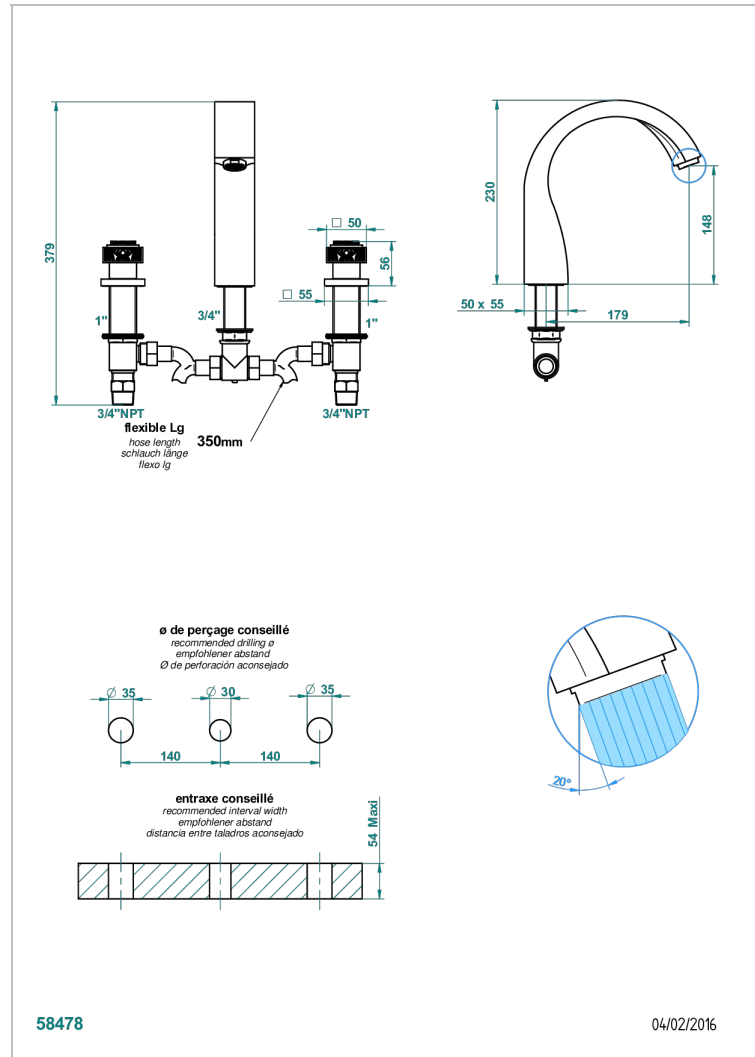

# MASQUE DE FEMME LUNAIRE

A2R-25US

Mélangeur de bain simple sur gorge avec bec goliath - standard américain

THG<sup>®</sup>  
PARIS