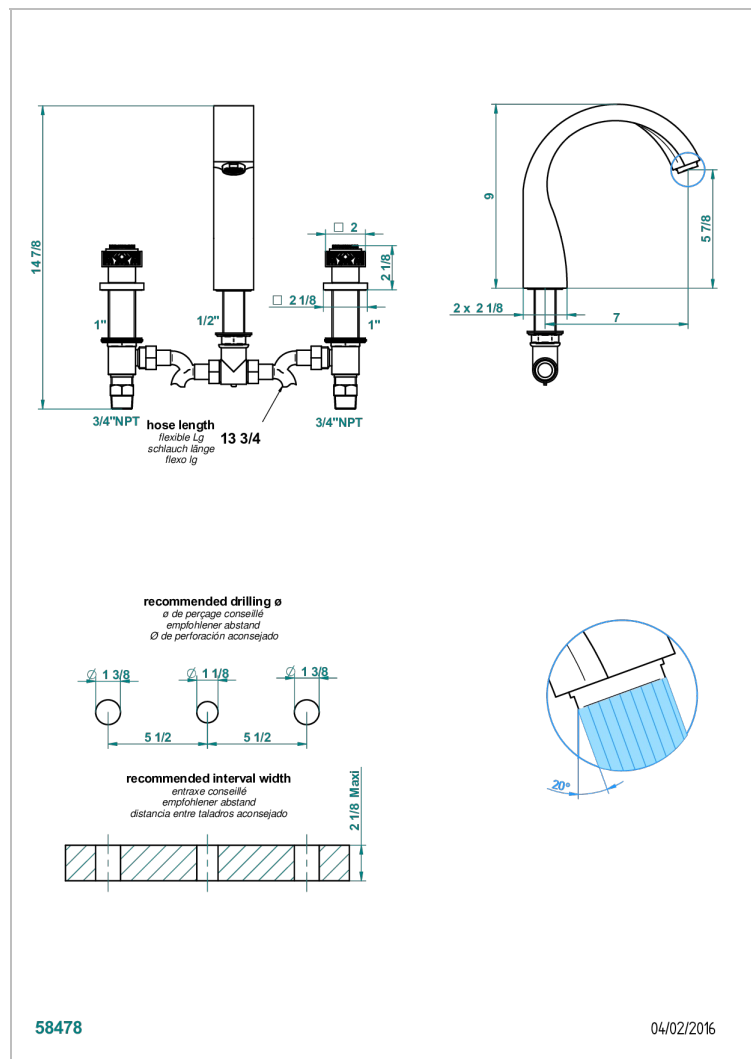

# MASQUE DE FEMME LUNAIRE

A2R-25US

Mélangeur de bain simple sur gorge avec bec goliath - standard américain

THG<sup>®</sup>  
PARIS