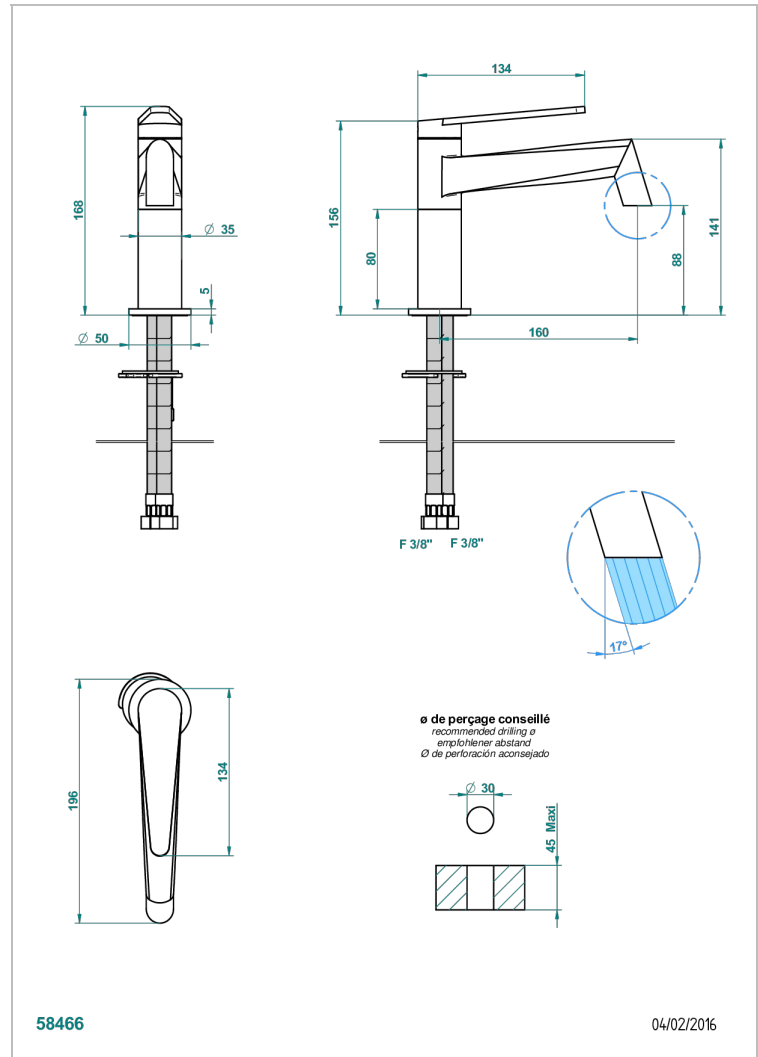

METAMORPHOSE A MANETTES

G6B-6500SV

Mitigeur de lavabo monotrou sans vidage

THG[®]
PARIS

CARACTÉRISTIQUES

- ACS : 19ACCLY542

CERTIFICATIONS

FINITIONS DISPONIBLES

Vieux cuivre rouge mat - H07
Vieux nickel - H28