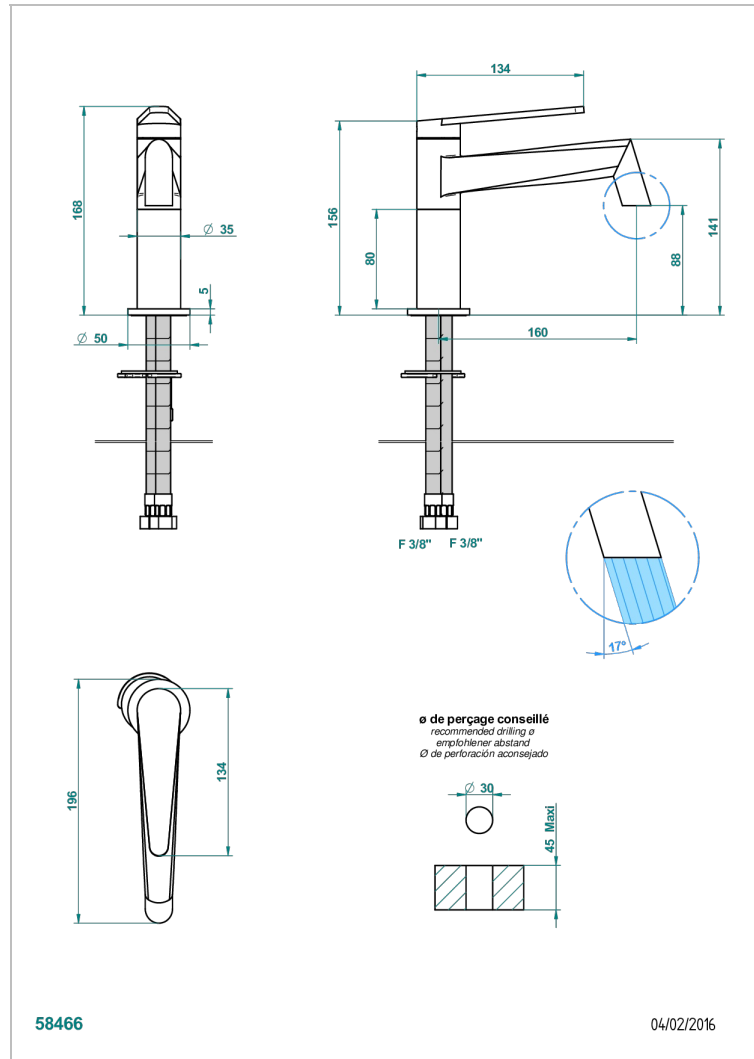

# METAMORPHOSE CON MANETAS

G6B-6500SV

Monomando de lavabo sin vaciador

THG<sup>®</sup>  
PARIS