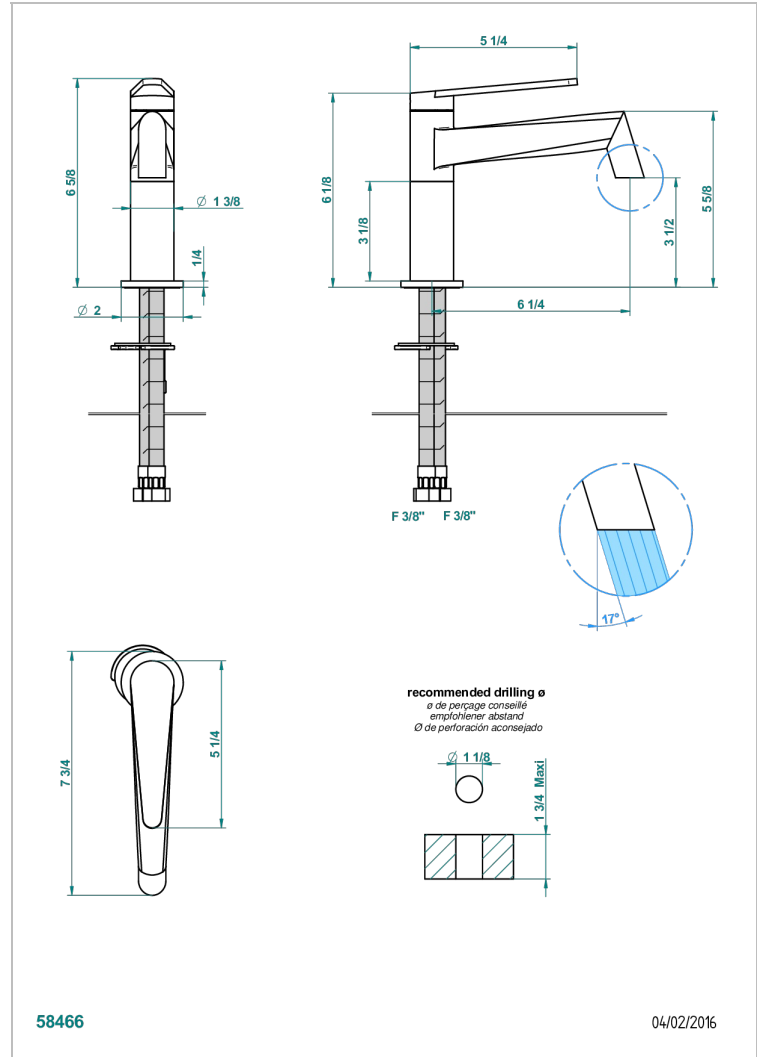

METAMORPHOSE A MANETTES

G6B-6500SV

Mitigeur de lavabo monotrou sans vidage

THG[®]
PARIS

CARACTÉRISTIQUES

- ACS : 19ACCLY542

CERTIFICATIONS

FINITIONS DISPONIBLES

Bronze clair - D01
Chromé - A02
Chromé mat - C02
Doré brillant - F01
Doré mat - F07
Nickel brillant - B01

Nickel mat - C01
Noir mat céramique - D30
Or pâle - F30
Or pâle mat - F31
Pvd blush - H62
Pvd blush mat - H60

Vieux cuivre rouge mat - H07
Vieux nickel - H28