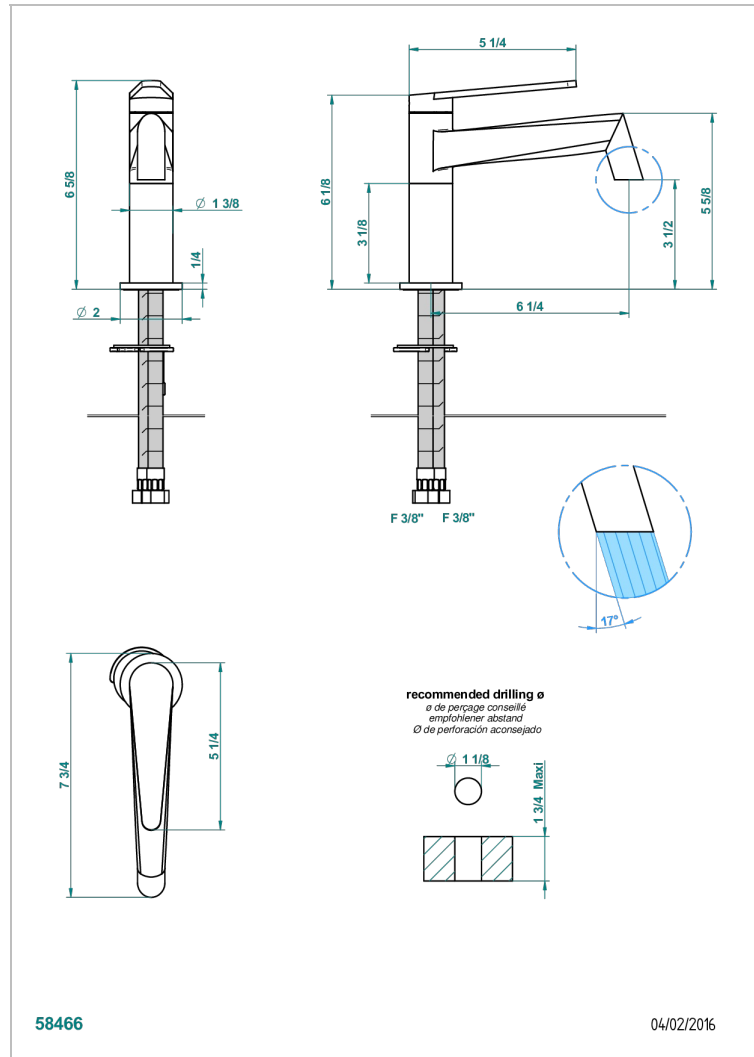

METAMORPHOSE CON MANETAS

G6B-6500SV

Monomando de lavabo sin vaciador

THG
PARIS

CARACTERÍSTICAS

- ACS : 19ACCLY542

ESTÁNDAR

ACABADOS DISPONIBLES