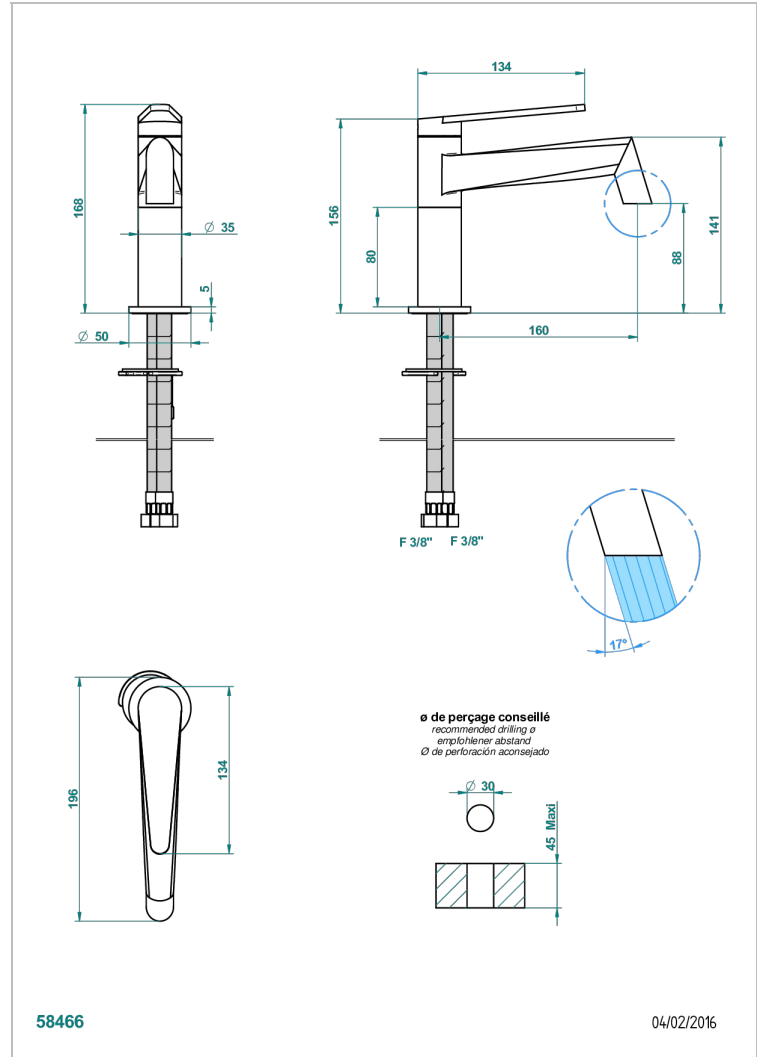

# METAMORPHOSE A MANETTES

G6B-6500SV

Mitigeur de lavabo monotrou sans vidage

THG<sup>®</sup>  
PARIS