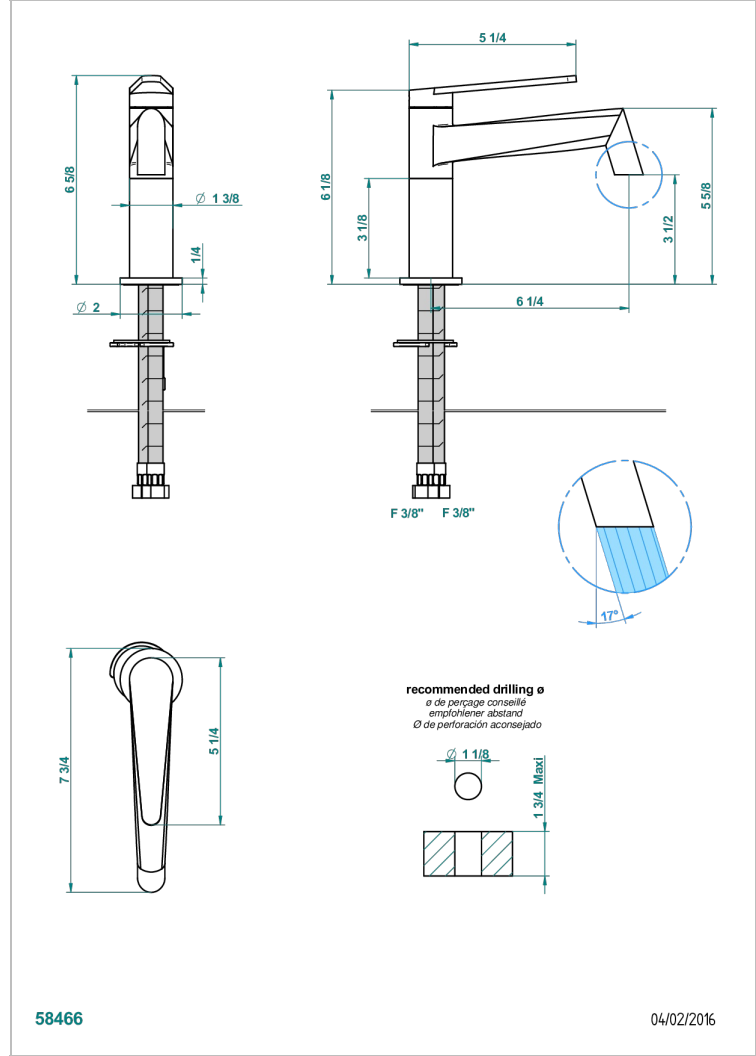

METAMORPHOSE A MANETTES

G6B-6500SV

Mitigeur de lavabo monotrou sans vidage

THG[®]
PARIS

CARACTÉRISTIQUES

- ACS : 19ACCLY542

CERTIFICATIONS

FINITIONS DISPONIBLES

Bronze clair - D01
Chromé - A02
Chromé mat - C02
Doré brillant - F01
Doré mat - F07
Nickel brillant - B01

Nickel mat - C01
Noir mat céramique - D30
Or pâle - F30
Or pâle mat - F31
Pvd blush - H62
Pvd blush mat - H60

Vieux cuivre rouge mat - H07
Vieux nickel - H28