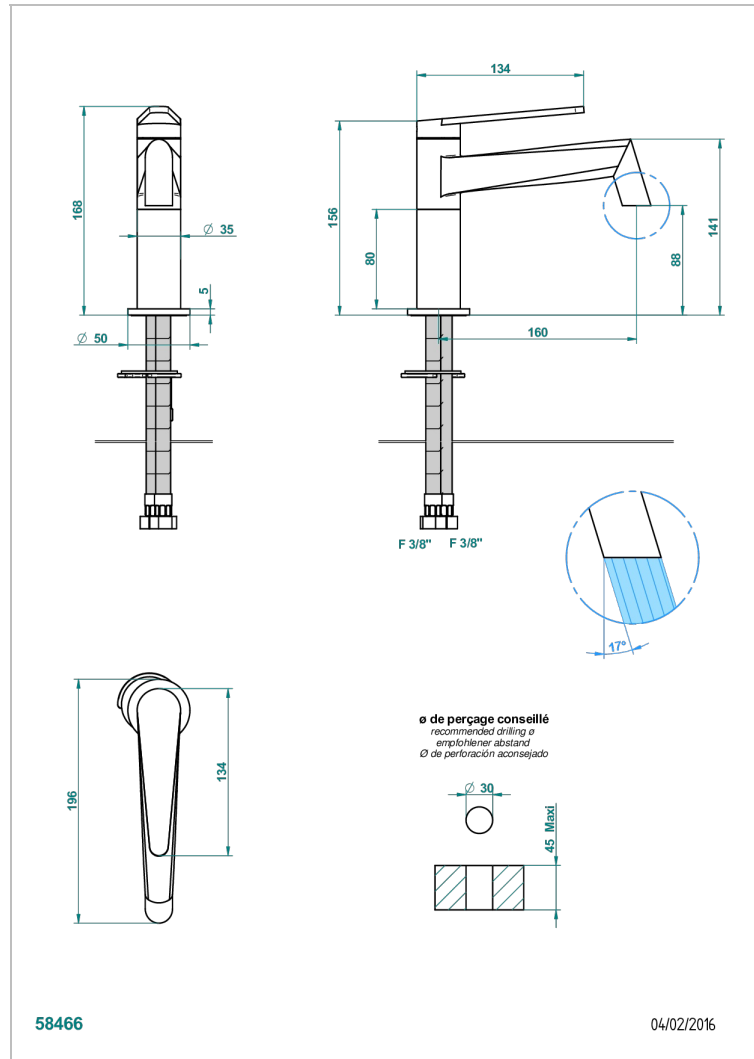

METAMORPHOSE CON MANETAS

G6B-6500SV

Monomando de lavabo sin vaciador

THG[®]
PARIS

CARACTERÍSTICAS

- ACS : 19ACCLY542

ESTÁNDAR

ACABADOS DISPONIBLES