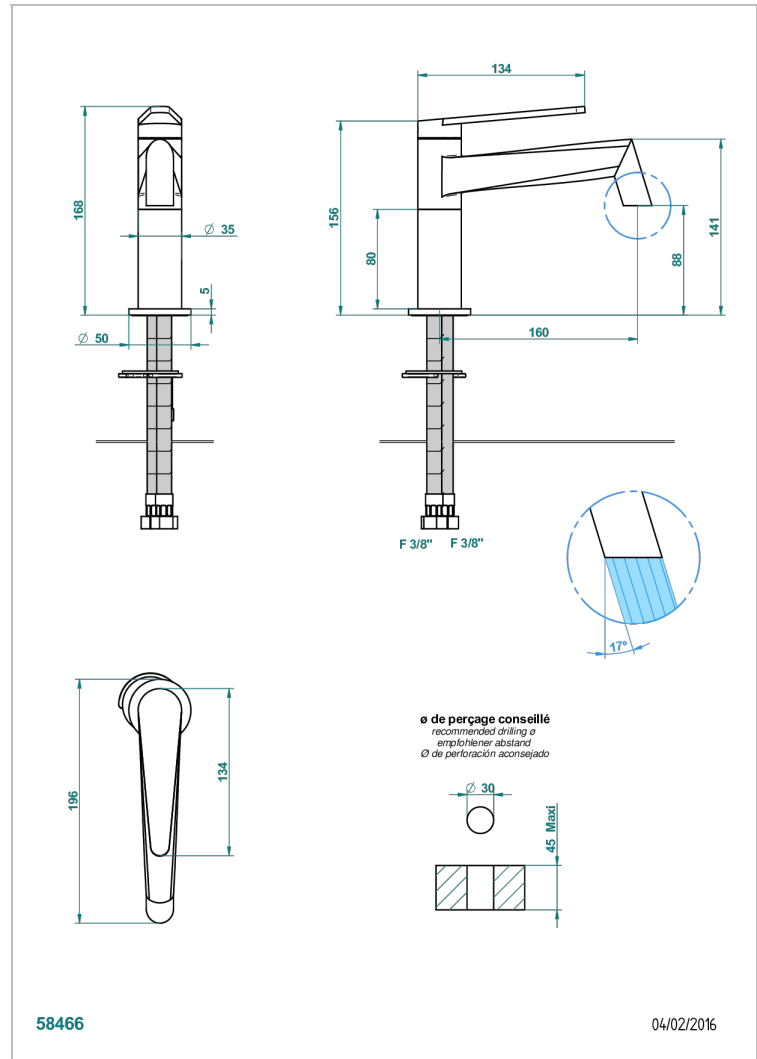

# METAMORPHOSE MIT HEBEL

G6B-6500SV

Waschtisch-einhebelmischer ohne ablaufgarnitur

THG<sup>®</sup>  
PARIS