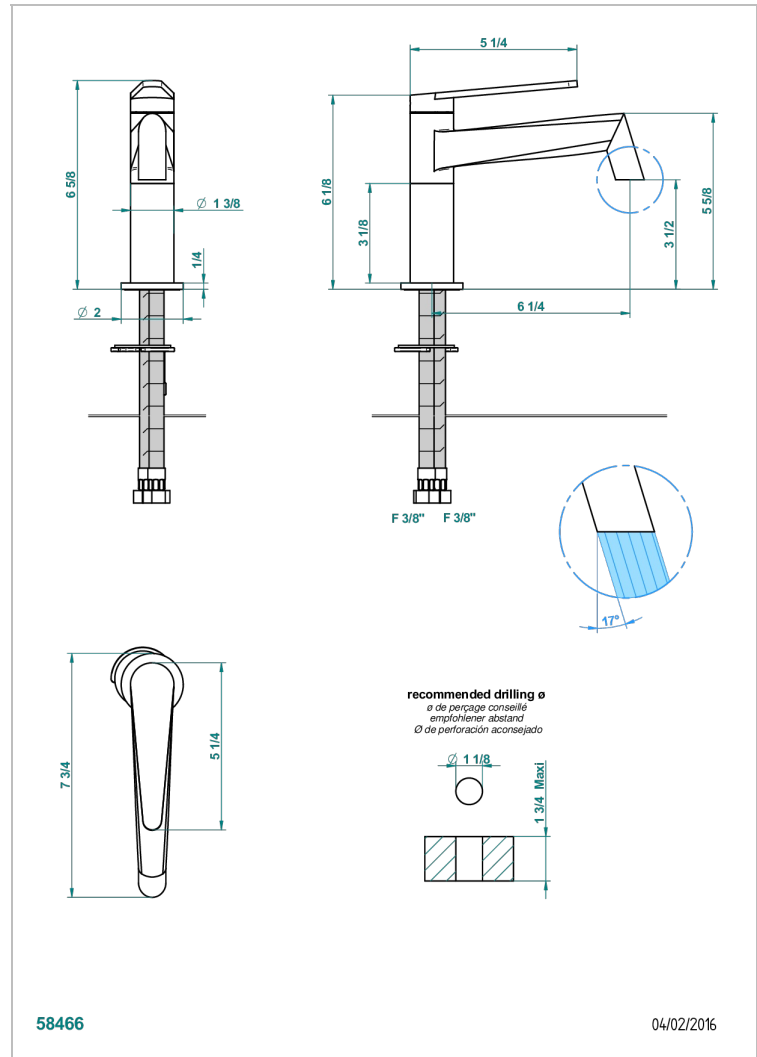

METAMORPHOSE A MANETTES

G6B-6500SV

Mitigeur de lavabo monotrou sans vidage

THG[®]
PARIS

CARACTÉRISTIQUES

- ACS : 19ACCLY542

CERTIFICATIONS

FINITIONS DISPONIBLES

Bronze clair - D01
Chromé - A02
Chromé mat - C02
Doré brillant - F01
Doré mat - F07
Nickel brillant - B01

Nickel mat - C01
Noir mat céramique - D30
Or pâle - F30
Or pâle mat - F31
Pvd blush - H62
Pvd blush mat - H60

Vieux cuivre rouge mat - H07
Vieux nickel - H28