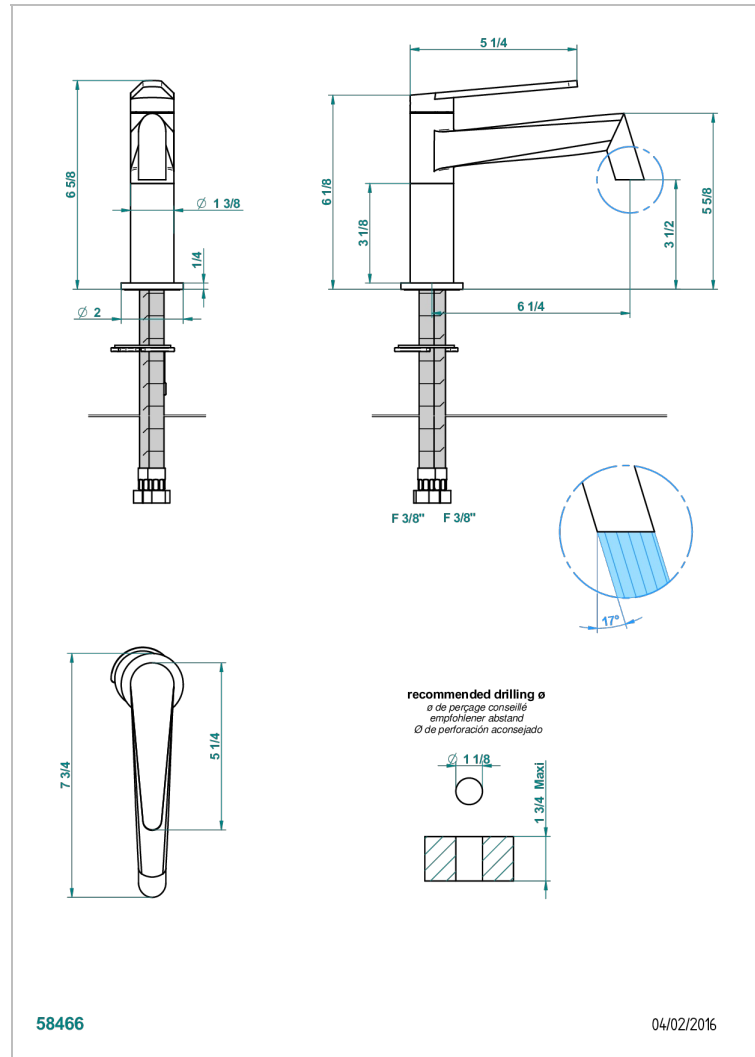

METAMORPHOSE MIT HEBEL

G6B-6500SV

Waschtisch-einhebelmischer ohne ablaufgarnitur

THG[®]
PARIS

EIGENSCHAFTEN

- ACS : 19ACCLY542

ZERTIFIZIERUNGEN

VERFÜGBARE OBERFLÄCHEN