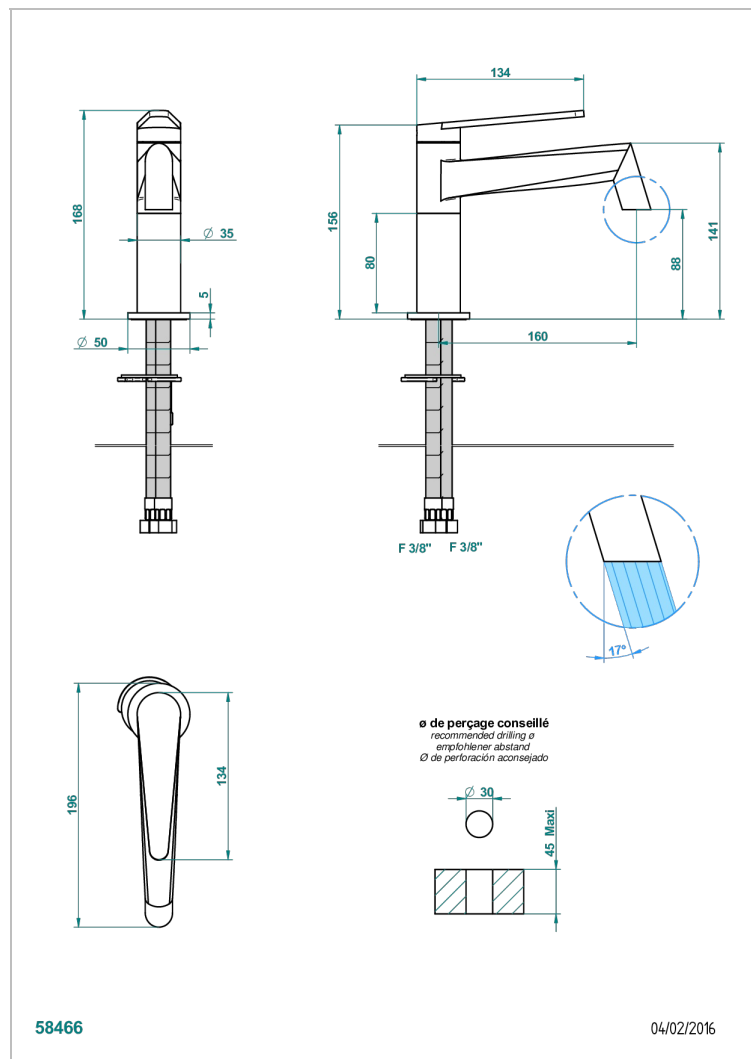

МЕТАМОРФОЗЕ С РУКОЯТКАМИ

G6B-6500SV

Смеситель для раковины однорычажный без донного клапана

THG[®]
PARIS

ХАРАКТЕРИСТИКИ

- ACS : 19ACCLY542

СТАНДАРТЫ

ДОСТУПНЫЕ ВАРИАНТЫ ПОКРЫТИЙ