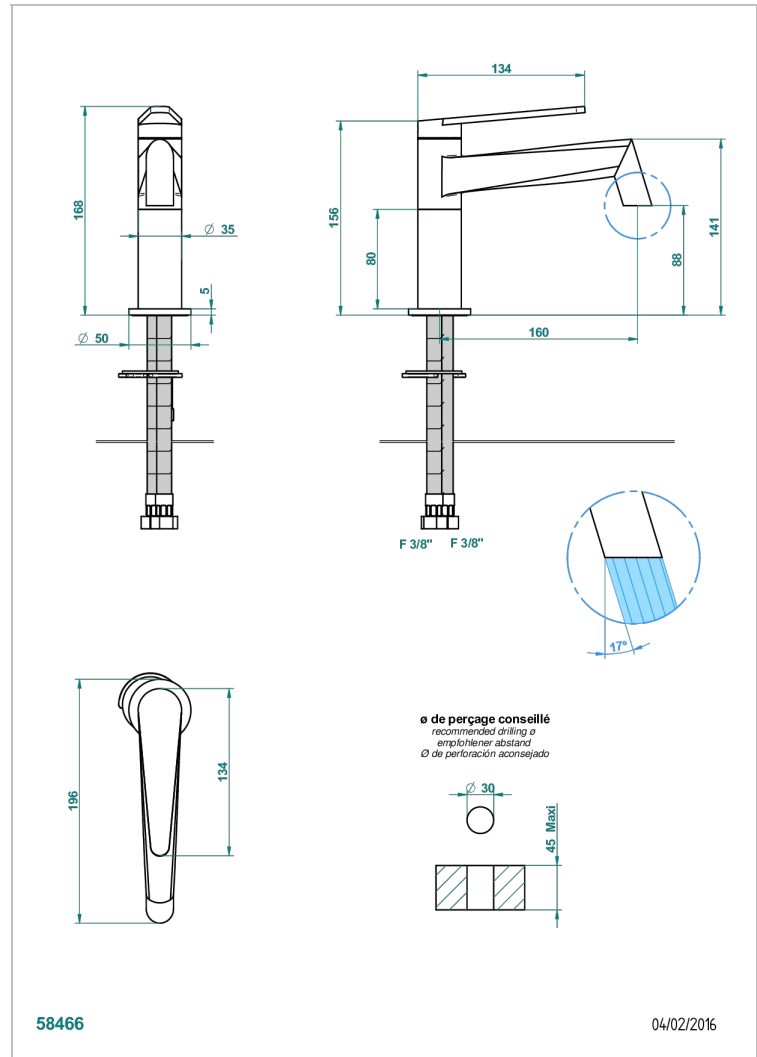

# METAMORPHOSE A MANETTES

G6B-6500SV

Mitigeur de lavabo monotrou sans vidage

THG<sup>®</sup>  
PARIS