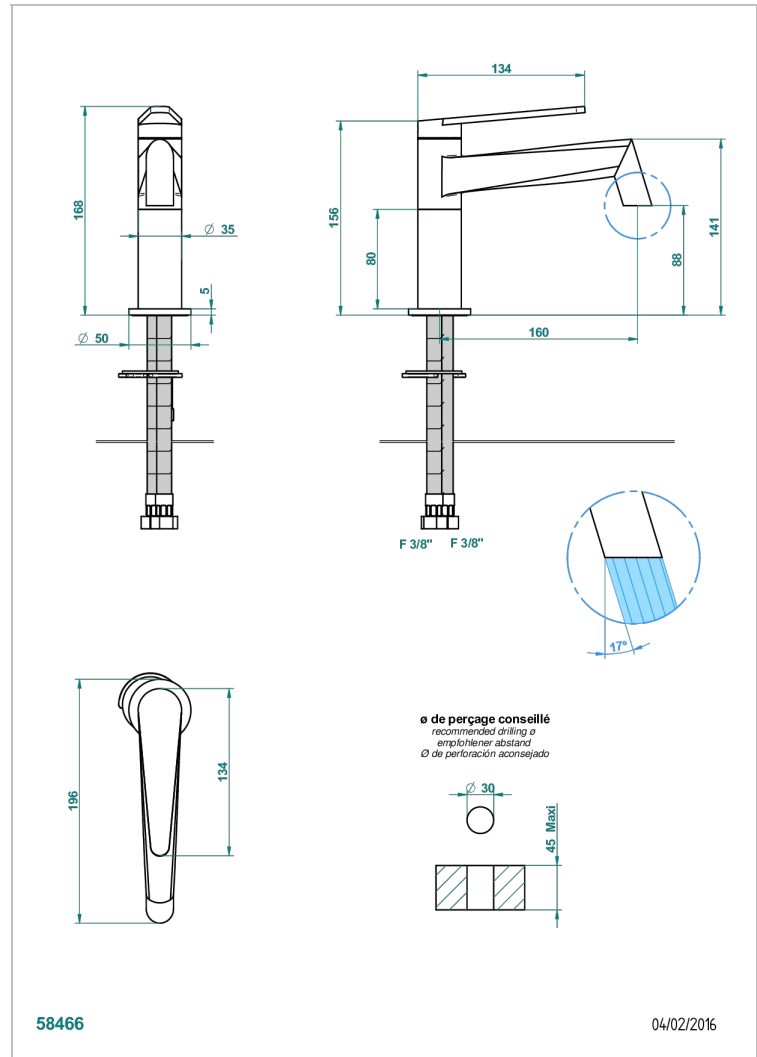

METAMORPHOSE CON MANETAS

G6B-6500SV

Monomando de lavabo sin vaciador

THG[®]
PARIS

CARACTERÍSTICAS

- ACS : 19ACCLY542

ESTÁNDAR

ACABADOS DISPONIBLES