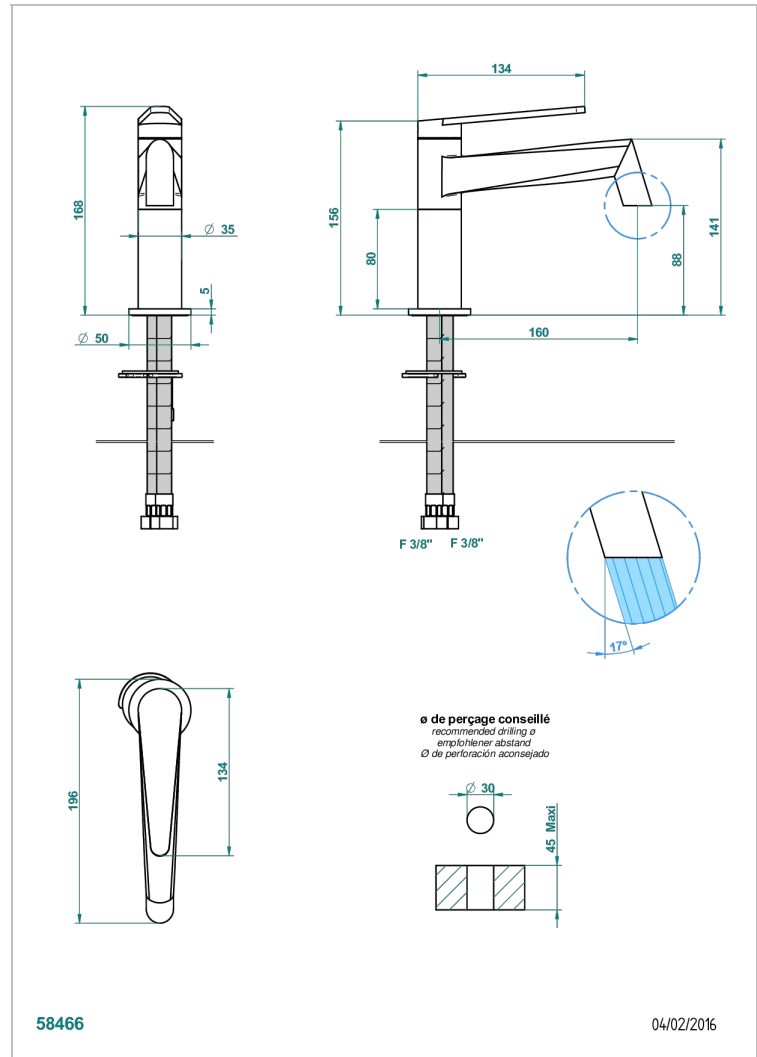

METAMORPHOSE MIT HEBEL

G6B-6500SV

Waschtisch-einhebelmischer ohne ablaufgarnitur

THG[®]
PARIS

EIGENSCHAFTEN

- ACS : 19ACCLY542

ZERTIFIZIERUNGEN

VERFÜGBARE OBERFLÄCHEN