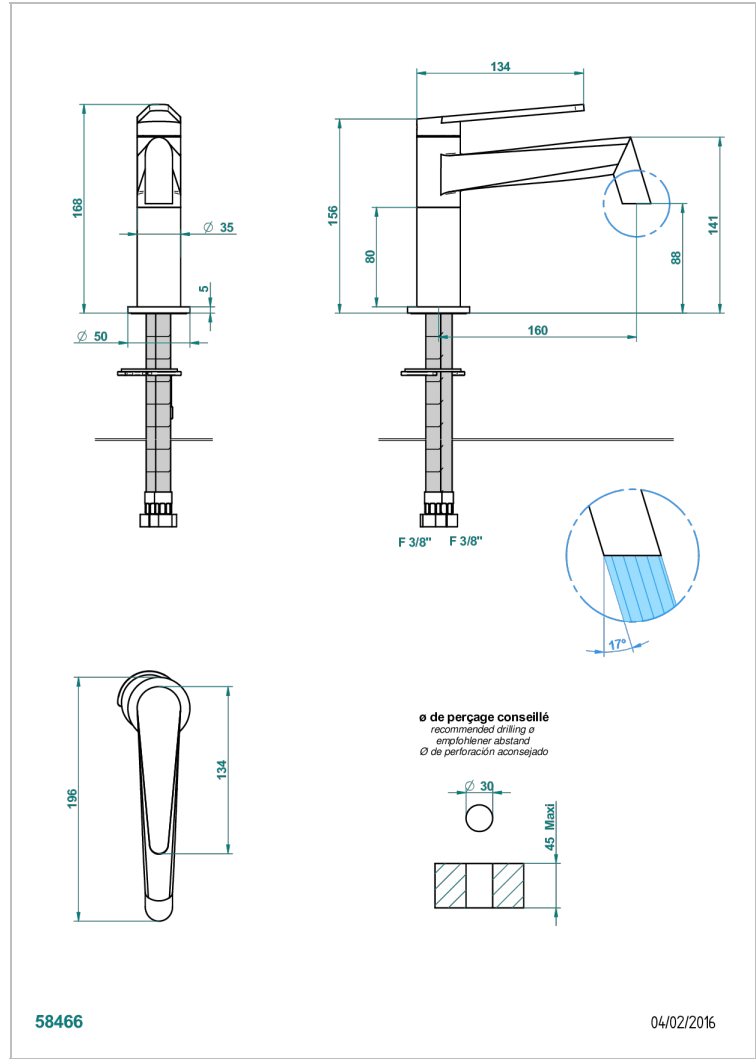

METAMORPHOSE WITH LEVER

G6B-6500SV

单孔台盆温控龙头，无下水器

THG[®]
PARIS

特色

- ACS : 19ACCLY542

标准

可选饰面