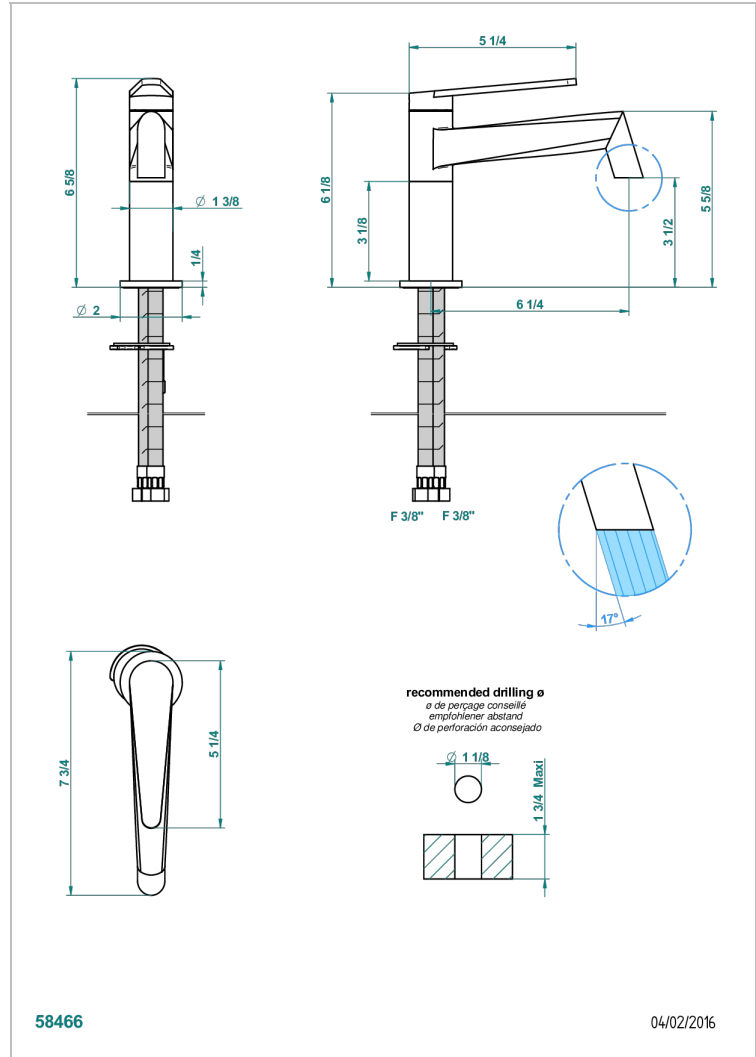

МЕТАМОРФОЗЕ С РУКОЯТКАМИ

G6B-6500SV

Смеситель для раковины однорычажный без донного клапана

THG[®]
PARIS

ХАРАКТЕРИСТИКИ

- ACS : 19ACCLY542

СТАНДАРТЫ

ДОСТУПНЫЕ ВАРИАНТЫ ПОКРЫТИЙ