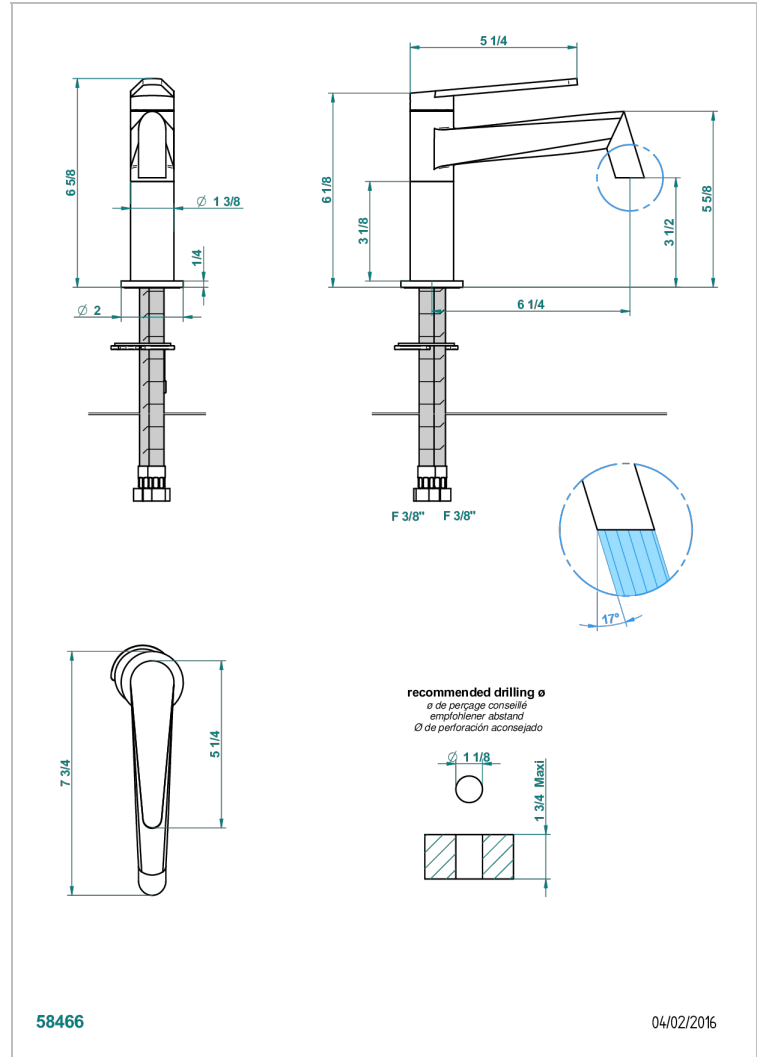

# METAMORPHOSE A MANETTES

G6B-6500SV

Mitigeur de lavabo monotrou sans vidage

THG<sup>®</sup>  
PARIS