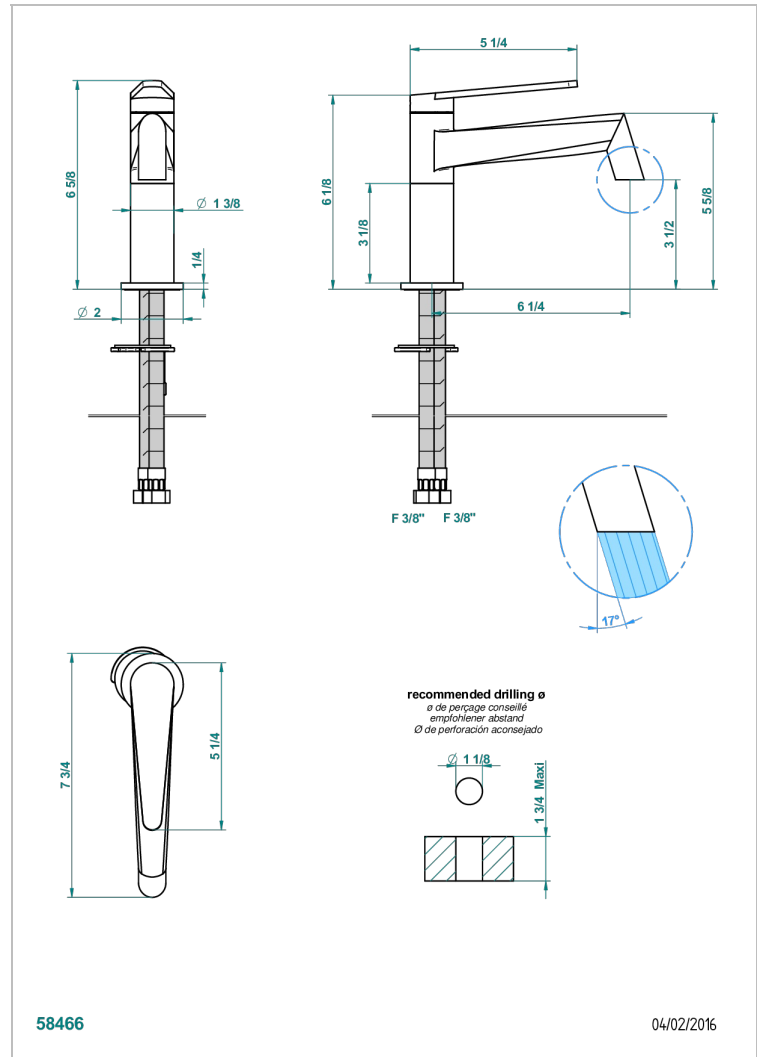

METAMORPHOSE CON MANETAS

G6B-6500SV

Monomando de lavabo sin vaciador

THG[®]
PARIS

CARACTERÍSTICAS

- ACS : 19ACCLY542

ESTÁNDAR

ACABADOS DISPONIBLES

Bronce claro - D01
Cerámica negra mate - D30
Cobre viejo mate - H07
Cromo - A02
Cromo mate - C02
Dorado - F01

Dorado mate - F07
Dorado pálido - F30
Dorado pálido mate (sin barniz) - F31
Níquel - B01
Níquel mate - C01
Níquel viejo - H28