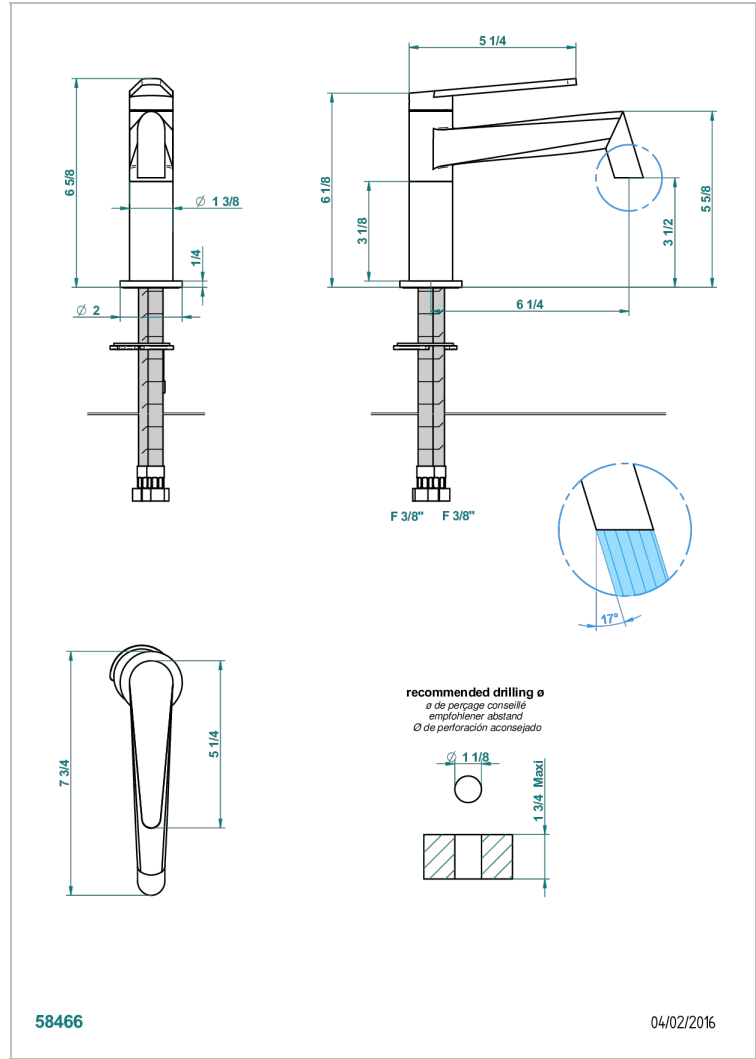

# METAMORPHOSE WITH LEVER

G6B-6500SV

单孔台盆温控龙头，无下水器

THG<sup>®</sup>  
PARIS