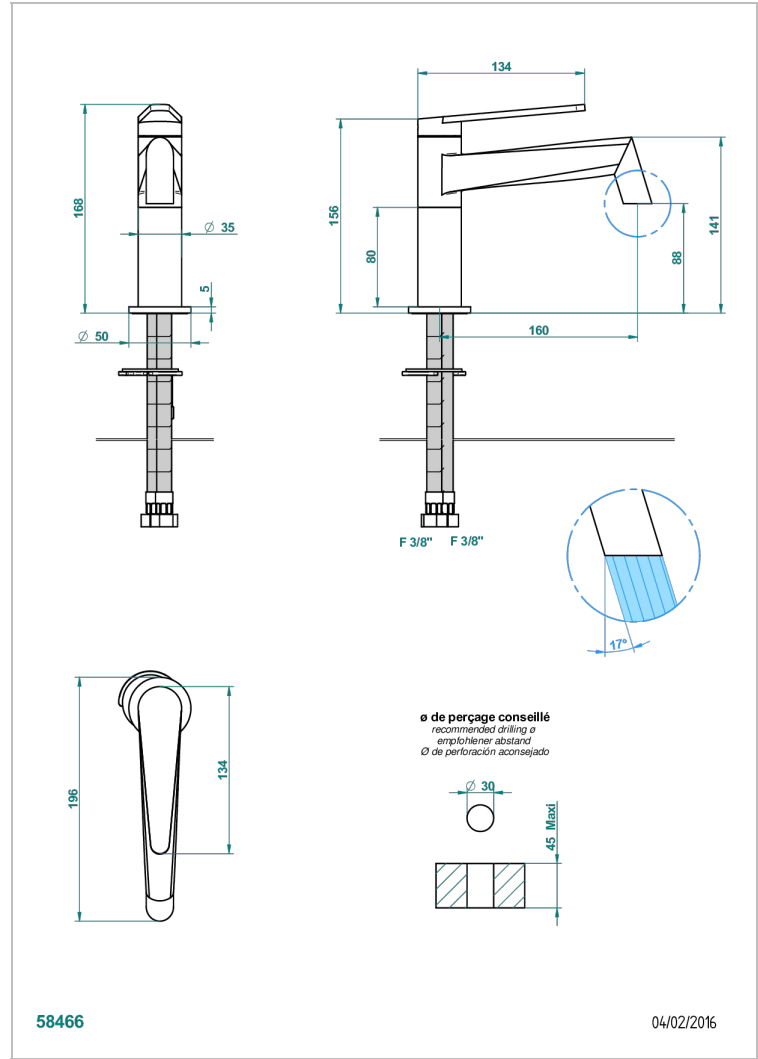

METAMORPHOSE

G6A-6500SV

Monomando de lavabo sin vaciador

THG[®]
PARIS

CARACTERÍSTICAS

- ACS : 19ACCLY542

ESTÁNDAR

ACABADOS DISPONIBLES