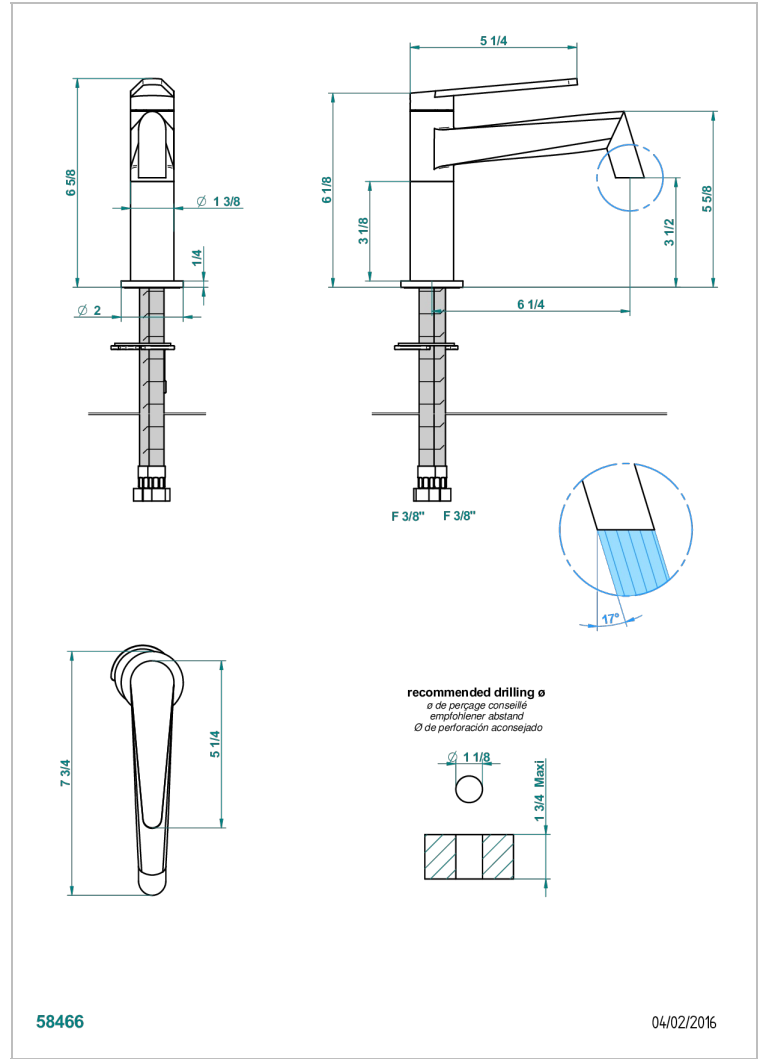

METAMORPHOSE

G6A-6500SV

Mitigeur de lavabo monotrou sans vidage

THG[®]
PARIS

CARACTÉRISTIQUES

- ACS : 19ACCLY542

CERTIFICATIONS

FINITIONS DISPONIBLES

Bronze clair - D01
Chromé - A02
Chromé mat - C02
Doré brillant - F01
Doré mat - F07
Nickel brillant - B01

Nickel mat - C01
Noir mat céramique - D30
Or pâle - F30
Or pâle mat - F31
Pvd blush - H62
Pvd blush mat - H60

Vieux cuivre rouge mat - H07
Vieux nickel - H28