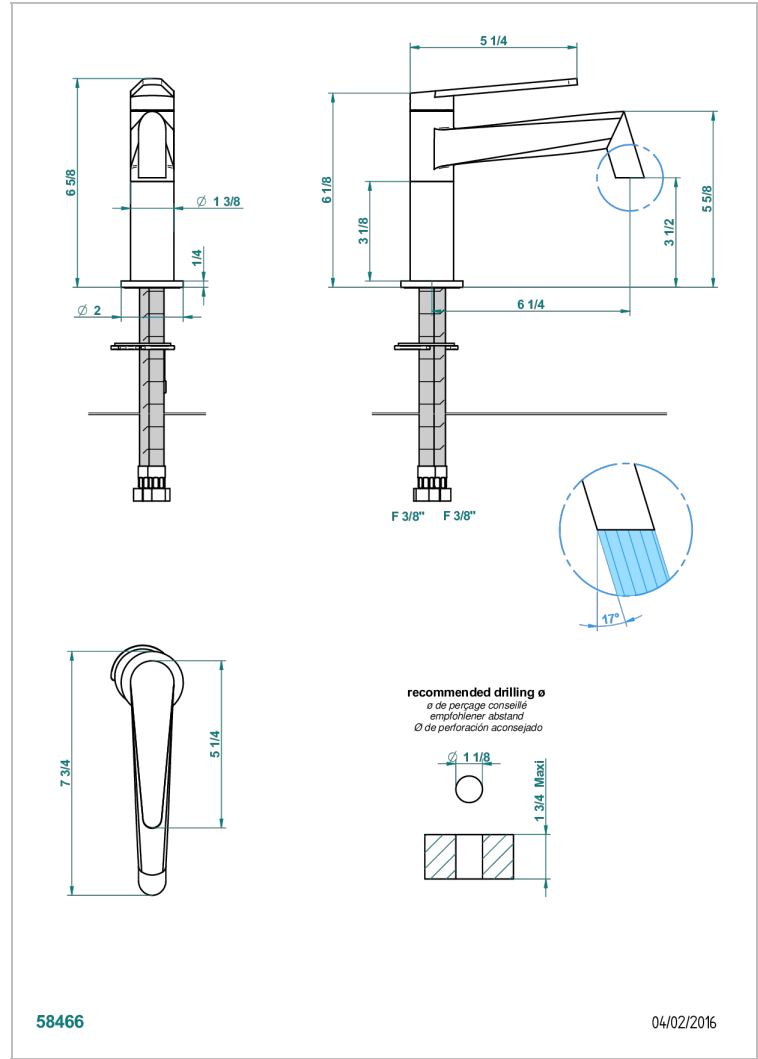

# METAMORPHOSE

G6A-6500SV

Monomando de lavabo sin vaciador

THG  
PARIS

## CARACTERÍSTICAS

- ACS : 19ACCLY542