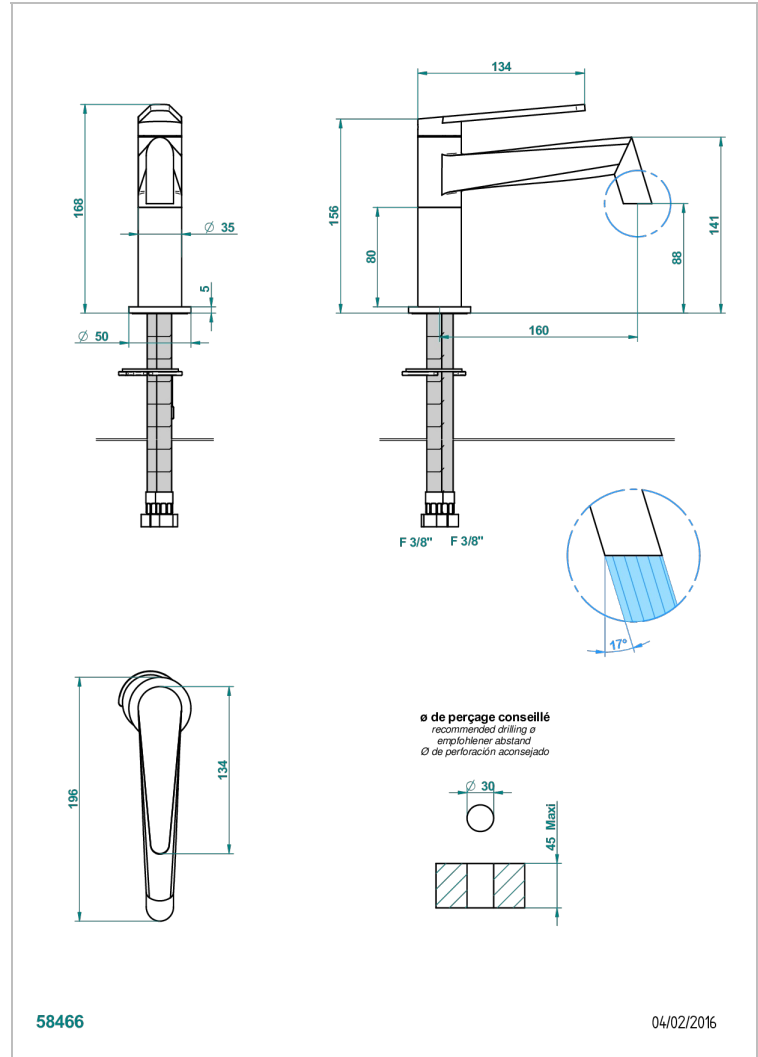

# METAMORPHOSE

G6A-6500SV

Mitigeur de lavabo monotrou sans vidage

THG<sup>®</sup>  
PARIS