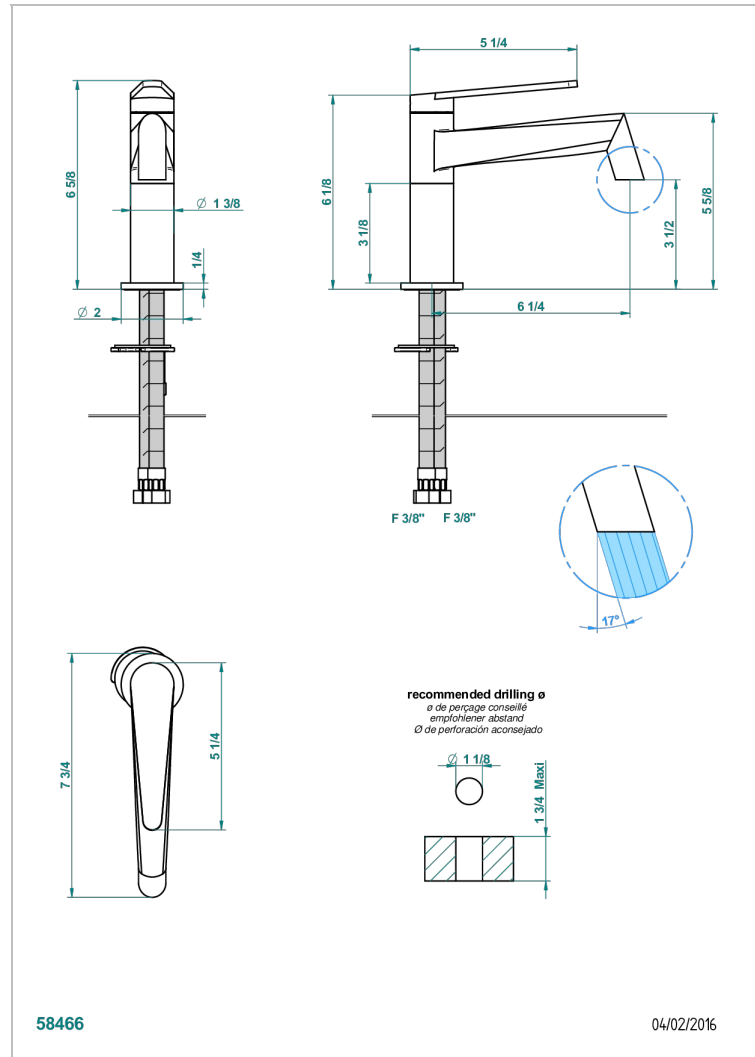

# METAMORPHOSE

G6A-6500SV

Mitigeur de lavabo monotrou sans vidage

THG<sup>®</sup>  
PARIS